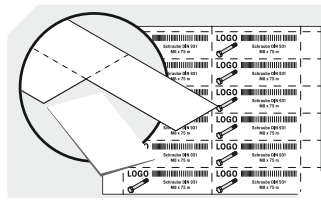

Etiketten
Etikettenbögen
B 192 x H 60 mm
46-20772