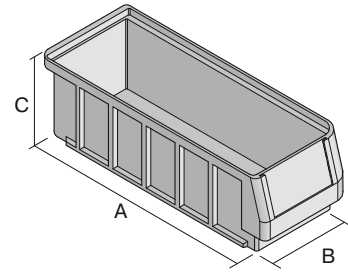

Regalkästen RK RK3214 | Datenblatt

Pos. Abmessungen, Toleranzen nach DIN 16901

A	Außenlänge oben	300 mm
B	Außenbreite oben	234 mm
C	Höhe	140 mm

Eigenschaften	*Belastungsangaben nach EN 13117
Eigengewicht	0,56 kg
*Auflast	20 kg
*Inhaltsbelastung	7 kg
Volumen	7,1 Liter
Garantie	5 year BITO QUALITY
ESD	ESD auf Anfrage
Temperaturbeständigkeit	-20°C bis +90°C
Lebensmittelecht	✓
Material	PP
Lagerartikel	✓
Stück/VE	6
Farbe	taubenblau
Bestell-Nr.	3-1435

Abmessungen, Toleranzen nach DIN 16901

Außenlänge oben	300 mm
Außenbreite oben	234 mm
Höhe	140 mm
Innenlänge oben	253 mm
Innenbreite oben	210 mm
Innenlänge unten	254 mm
Innenbreite unten	208 mm
Innenhöhe	129 mm