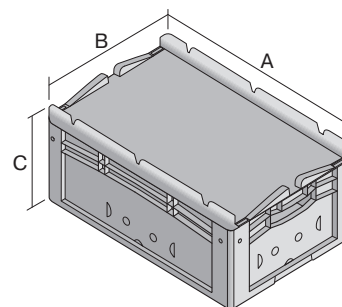

Eurostapelbehälter XL, mit einteiligem Klappdeckel und Schnappverschluss

XL64321ASDV | Datenblatt

Pos. Abmessungen, Toleranzen nach DIN 16901

Pos.	Abmessungen, Toleranzen nach DIN 16901	
A	Außenlänge oben	600 mm
B	Außenbreite oben	400 mm
C	Höhe	338 mm

Eigenschaften *Belastungsangaben nach EN 13117

Eigengewicht	3,50 kg
*Auflast	300 kg
*Inhaltsbelastung	20 kg
Volumen	6l Liter

Garantie	5 year BITO QUALITY
ESD	ESD auf Anfrage
Temperaturbeständigkeit	-20°C bis +80°C
Lebensmittelecht	✓
Material	PP

Lagerartikel	✓
Stück/VE	1
Farbe	blau
Bestell-Nr.	43-22256

Weitere Farben / Sonderfarben auf Anfrage

Abmessungen, Toleranzen nach DIN 16901

Außenlänge oben	600 mm
Außenbreite oben	400 mm
Höhe	338 mm
Innenlänge oben	568 mm
Innenbreite oben	368 mm
Innenlänge unten	559 mm
Innenbreite unten	359 mm
Innenhöhe	316 mm

Bedruckung

Tampondruck Vorderseite	100 x 250 mm
Tampondruck Rückseite	100 x 250 mm
Tampondruck Längsseite	100 x 250 mm
Heißprägung Vorderseite	100 x 250 mm
Heißprägung Rückseite	100 x 250 mm
Heißprägung Längsseite	100 x 250 mm
Spritzprägung Längsseite	25 x 100 mm