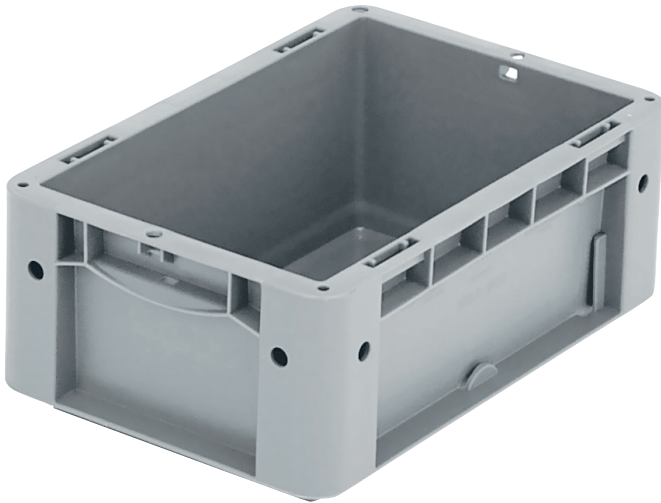

# Eurostapelbehälter XL, Standardausführung

## XL32121 | Datenblatt

Pos. Abmessungen, Toleranzen nach DIN 16901

A	Außenlänge oben	300 mm
B	Außenbreite oben	200 mm
C	Höhe	120 mm

Eigenschaften	*Belastungsangaben nach EN 13117
Eigengewicht	0,46 kg
*Inhaltsbelastung	15 kg
Volumen	5,26 Liter
Garantie	5 year BITO QUALITY
ESD	ESD auf Anfrage
Temperaturbeständigkeit	-20°C bis +80°C
Lebensmittelecht	✓
Material	PP
Lagerartikel	✓
Stück/VE	1
Farbe	grau
Bestell-Nr.	43-15238

Weitere Farben / Sonderfarben auf Anfrage

Abmessungen, Toleranzen nach DIN 16901

Außenlänge oben	300 mm
Außenbreite oben	200 mm
Höhe	120 mm
Innenlänge oben	268 mm
Innenbreite oben	168 mm
Innenlänge unten	256 mm
Innenbreite unten	156 mm
Innenhöhe	117 mm