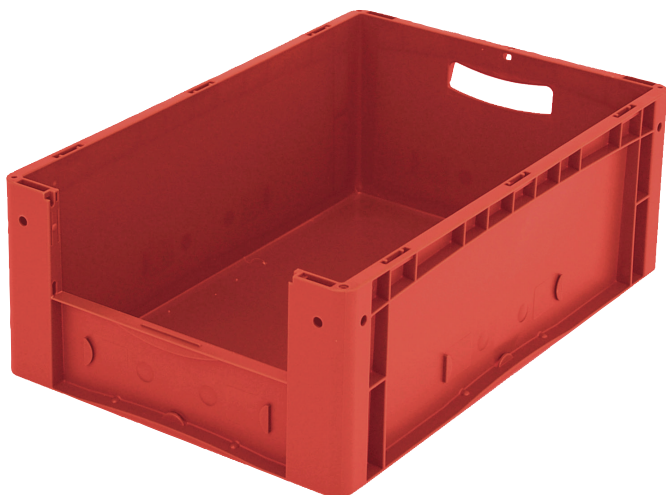

Eurostapelbehälter XL, mit stirnseitiger Sicht-/Entnahmeöffnung

XL64224 | Datenblatt

Pos. Abmessungen, Toleranzen nach DIN 16901

Pos.	Abmessungen, Toleranzen nach DIN 16901	
A	Außenlänge oben	600 mm
B	Außenbreite oben	400 mm
C	Höhe	220 mm
F	Breite der Sicht-/Entnahmeöffnung	274 mm
G	Höhe der Sicht-/Entnahmeöffnung	106 mm

Eigenschaften

Eigengewicht	1,80 kg
*Auflast	250 kg
*Inhaltsbelastung	15 kg
Volumen	41 Liter

Garantie	5 year BITO QUALITY
ESD	ESD auf Anfrage
Temperaturbeständigkeit	-20°C bis +80°C
Lebensmittelecht	✓
Material	PP

Lagerartikel	-
Stück/VE	1
Farbe	rot
Bestell-Nr.	43-14987

Weitere Farben / Sonderfarben auf Anfrage

Alle schriftlichen oder mündlichen Angaben zu den Produkteigenschaften und den Produkt-Anwendungsfeldern werden nach bestem Wissen gemacht. Die Angaben basieren auf unseren Erfahrungswerten, die regelmäßig nicht im Sinne einer Eigenschaft des Produkts zugesichert werden können. Der Besteller bleibt dafür verantwortlich selbst zu prüfen, ob sich die bestellte Ware für die von ihm vorgesehene Verwendung eignet. Alle Maßangaben unterliegen Toleranzen.

Information & Service
www.bito.com

BITO
 LAGERTECHNIK

Eurostapelbehälter XL, mit stirnseitiger Sicht-/Entnahmeöffnung XL64224 | Zubehör

Etiketten
für BITOBOX XL und KLT mit einer
Mindesthöhe von 170 mm
B 210 x H 74 mm
43-14557