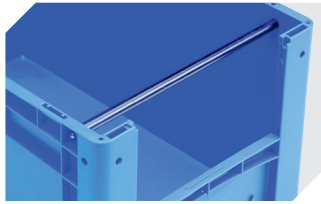

Information & Service
www.bito.com

BITO
 LAGERTECHNIK

Eurostapelbehälter XL, mit stirnseitiger Sicht-/Entnahmeöffnung XL64224 | Zubehör

Etiketten
für BITOBOX XL und KLT mit einer
Mindesthöhe von 170 mm
B 210 x H 74 mm
43-14557

Sichtscheiben
für Eurostapelbehälter XL
43-18589

Etikettenabdeckungen
für Eurostapelbehälter XL und
Kleinladungsträger KLT
B 209 x H 67 mm
9-20053

Auflagedeckel
für Eurostapelbehälter XL
L 600 x B 400 mm
43-20301

Griffverschlüsse
für Eurostapelbehälter XL Höhe 170,
220 und 270 mm
43-31450

Tragestangen
für Eurostapelbehälter XL
für Eurostapelbehälter BN
L 267 x Ø 15 mm
43-9408

Information & Service
www.bito.com

BITO
LAGERTECHNIK