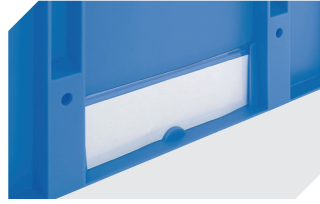

Information & Service
www.bito.com

BITO
 LAGERTECHNIK

Eurostapelbehälter XL, mit stirnseitiger Sicht-/Entnahmeöffnung XL64224 | Zubehör

Etiketten
für BITOBOX XL und KLT mit einer
Mindesthöhe von 170 mm
B 210 x H 74 mm
43-14557

Sichtscheiben
für Eurostapelbehälter XL
43-18589

Etikettenabdeckungen
für Eurostapelbehälter XL und
Kleinladungsträger KLT
B 209 x H 67 mm
9-20053

Auflagedeckel
für Eurostapelbehälter XL
L 600 x B 400 mm
43-20301