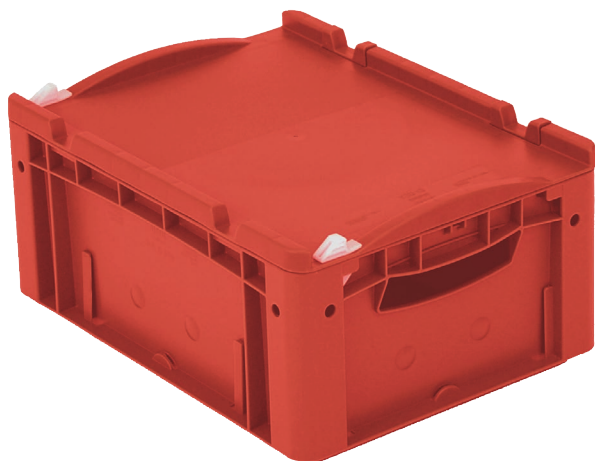

Bacs gerbables norme Europe, série XL, avec couvercle monté sur charnières à l'arrière et clips de fermeture à l'avant

## XL43171ASDV | Fiche technique

Pos. Dimensions, tolérances conformes à la norme DIN 16901

Pos.	Dimensions, tolérances conformes à la norme DIN 16901	
A	Longueur extérieure au bord sup.	400 mm
B	Largeur extérieure au bord sup.	300 mm
C	Hauteur	188 mm

### Caractéristiques produit

\* Charges selon la norme EN 13117

Poids propre	1,44 kg
Capacité de gerbage*	250 kg
*Capacité de charge volume	30 kg 14 litres
Garantie	5 year BITO QUALITY
ESD	Version ESD sur demande
Résistance thermique	-20°C à +90°C
Qualité alimentaire	✓
Matériau	PP
Article en stock	✓
pcs/lot	1
Coloris	rouge
Réf.	43-22268

**BITO**  
LAGERTECHNIK

Bacs gerbables norme Europe, série XL, avec couvercle monté sur charnières à l'arrière et clips de fermeture à l'avant