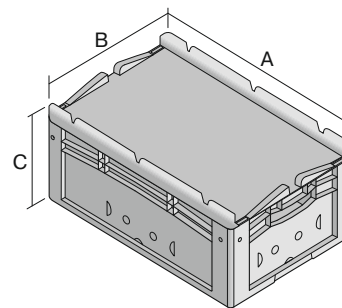

Bacs gerbables norme Europe, série XL, avec couvercle monté sur charnières à l'arrière et clips de fermeture à l'avant

## XL43171ASDV | Fiche technique

Pos. Dimensions, tolérances conformes à la norme DIN 16901

Pos.	Dimensions, tolérances conformes à la norme DIN 16901	
A	Longueur extérieure au bord sup.	400 mm
B	Largeur extérieure au bord sup.	300 mm
C	Hauteur	188 mm

### Caractéristiques produit

\* Charges selon la norme EN 13117

Poids propre	1,44 kg
Capacité de gerbage*	250 kg
*Capacité de charge volume	30 kg 14 litres
Garantie	5 year BITO QUALITY
ESD	Version ESD sur demande
Résistance thermique	-20°C à +90°C
Qualité alimentaire	✓
Matériau	PP
Article en stock	✓
pcs/lot	1
Coloris	rouge
Réf.	43-22268

### Dimensions, tolérances conformes à la norme DIN 16901

Longueur extérieure au bord sup.	400 mm
Largeur extérieure au bord sup.	300 mm
Hauteur	188 mm
Longueur intérieure au bord supérieur	368 mm
Largeur intérieure au bord sup.	268 mm
Longueur intérieure à la base	359 mm
Largeur intérieure à la base	259 mm
Hauteur intérieure	167 mm