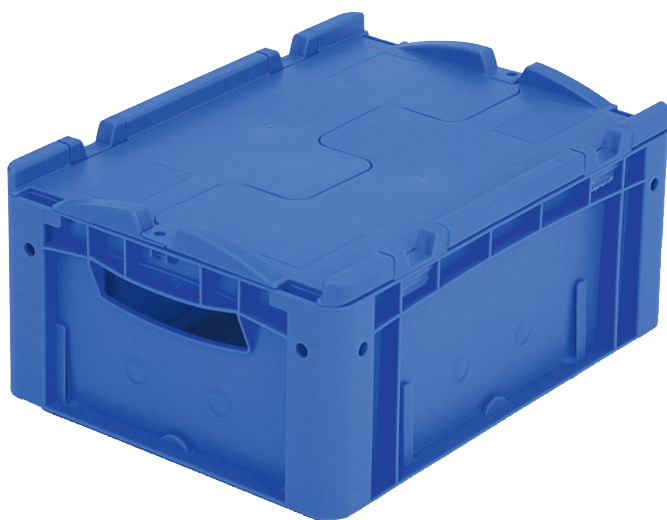

# Bacs gerbables norme Europe, série XL, avec couvercle double rabat intégré

## XLD43171 | Fiche technique

Pos. Dimensions, tolérances conformes à la norme DIN 16901

Pos.	Dimensions, tolérances conformes à la norme DIN 16901	
A	Longueur extérieure au bord sup.	400 mm
B	Largeur extérieure au bord sup.	300 mm
C	Hauteur	188 mm

### Caractéristiques produit

Poids propre	1,51 kg
Capacité de gerbage*	250 kg
*Capacité de charge	30 kg
Volume	15 litres
Garantie	5 year BITO QUALITY
ESD	Version ESD sur demande
Résistance thermique	-20°C à +90°C
Sécurité alimentaire	✓
Matériau	PP
Article en stock	✓
pcs/lot	1
coloris	bleu
Réf.	43-18517