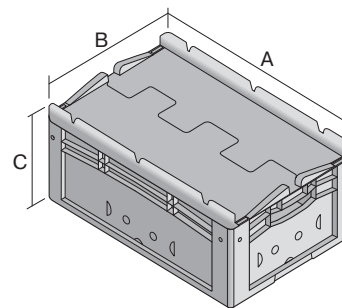

# Bacs gerbables norme Europe, série XL, avec couvercle double rabat intégré

## XLD43171 | Fiche technique

Pos. Dimensions, tolérances conformes à la norme DIN 16901

Pos.	Dimensions, tolérances conformes à la norme DIN 16901	
A	Longueur extérieure au bord sup.	400 mm
B	Largeur extérieure au bord sup.	300 mm
C	Hauteur	188 mm

### Caractéristiques produit

Poids propre	1,51 kg
Capacité de gerbage*	250 kg
*Capacité de charge	30 kg
Volume	15 litres
Garantie	5 year BITO QUALITY
ESD	Version ESD sur demande
Résistance thermique	-20°C à +90°C
Sécurité alimentaire	✓
Matériau	PP
Article en stock	✓
pcs/lot	1
coloris	bleu
Réf.	43-18517

### Dimensions, tolérances conformes à la norme DIN 16901

Longueur extérieure au bord sup.	400 mm
Largeur extérieure au bord sup.	300 mm
Hauteur	188 mm
Longueur intérieure au bord supérieur	368 mm
Largeur intérieure au bord sup.	268 mm
Longueur intérieure à la base	359 mm
Largeur intérieure à la base	259 mm
Hauteur intérieure	167 mm