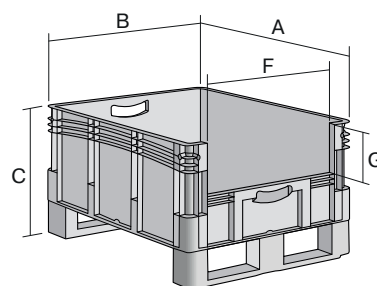

Bacs gerbables norme Europe, série XL, avec ouverture de prélèvement au petit côté et avec semelles

XL86324DKufe | Fiche technique

Pos. Dimensions, tolérances conformes à la norme DIN 16901

Pos.	Dimensions, tolérances conformes à la norme DIN 16901	
A	Longueur extérieure au bord sup.	800 mm
B	Largeur extérieure au bord sup.	600 mm
C	Hauteur	420 mm
F	Largeur ouverture de prélèvement	459 mm
G	Hauteur ouverture de prélèvement	153 mm

Caractéristiques produit

Poids propre	8,39 kg
Capacité de gerbage*	800 kg
*Capacité de charge	200 kg
Volume	121 litres
ESD	No
Résistance thermique	-20°C à +80°C
Sécurité alimentaire	✓
Matériau	PP

* Charges selon la norme EN 13117

Dimensions, tolérances conformes à la norme DIN 16901

Longueur extérieure au bord sup.	800 mm
Largeur extérieure au bord sup.	600 mm
Hauteur	420 mm
Longueur intérieure au bord supérieur	762 mm
Largeur intérieure au bord sup.	562 mm
Hauteur intérieure	301 mm
Ouverture de prélèvement l x H	459 x 153 mm