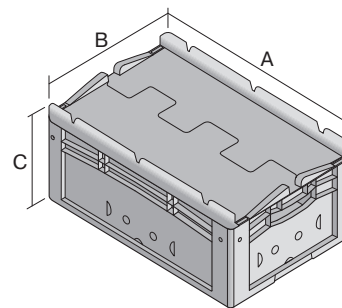

# Bacs gerbables norme Europe, série XL, à fond double, avec couvercle double rabat intégré

## XLD64421D | Fiche technique

Pos. Dimensions, tolérances conformes à la norme DIN 16901

| Pos. | Dimensions, tolérances conformes à la norme DIN 16901 |        |
|------|-------------------------------------------------------|--------|
| A    | Longueur extérieure au bord sup.                      | 600 mm |
| B    | Largeur extérieure au bord sup.                       | 400 mm |
| C    | Hauteur                                               | 438 mm |

### \* Charges selon la norme EN 13117

|                      |                                               |
|----------------------|-----------------------------------------------|
| Poids propre         | 5,10 kg                                       |
| Capacité de gerbage* | 300 kg                                        |
| *Capacité de charge  | 100 kg                                        |
| Volume               | 81 litres                                     |
| Garantie             | 5 year BITO QUALITY                           |
| ESD                  | No                                            |
| Résistance thermique | -20°C à +60°C                                 |
| Sécurité alimentaire | -                                             |
| Matériau             | PP                                            |
| Article en stock     | ✓                                             |
| pcs/lot              | 1                                             |
| coloris              | bacs en bleu - fond double en gris foncé/noir |
| Réf.                 | 43-14310                                      |