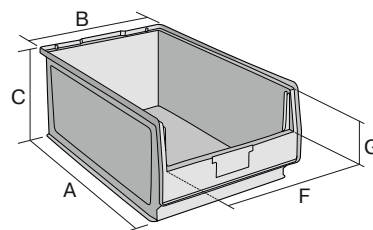

# Sichtlagerkästen PK, inkl. Tragegange

## PK1 | Datenblatt

Pos. Abmessungen, Toleranzen nach DIN 16901

Pos.	Abmessungen, Toleranzen nach DIN 16901	
A	Außenlänge oben	500 mm
B	Außenbreite oben	310 mm
C	Höhe	300 mm

Eigenschaften	*Belastungsangaben nach EN 13117
Eigengewicht	2,07 kg
Volumen	38 Liter
ESD	-
Lebensmittelecht	-
Material	PE
Lagerartikel	✓
Stück/VE	4
Farbe	rot
Bestell-Nr.	2-1411

Weitere Farben / Sonderfarben auf Anfrage

Abmessungen, Toleranzen nach DIN 16901

Außenlänge oben	500 mm
Außenbreite oben	310 mm
Höhe	300 mm
Innenlänge oben	438 mm
Innenbreite oben	280 mm
Innenhöhe	293 mm