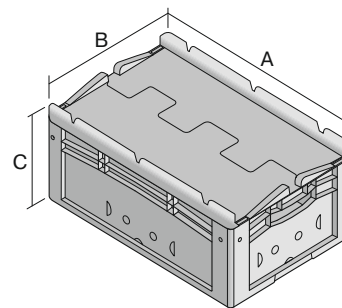

# Bacs gerbables norme Europe, série XL, à fond double, avec couvercle double rabat intégré

## XLD86521D | Fiche technique

Pos. Dimensions, tolérances conformes à la norme DIN 16901

Pos.	Dimensions, tolérances conformes à la norme DIN 16901	
A	Longueur extérieure au bord sup.	800 mm
B	Largeur extérieure au bord sup.	600 mm
C	Hauteur	538 mm

### \* Charges selon la norme EN 13117

Poids propre	10,77 kg
Capacité de gerbage*	800 kg
*Capacité de charge volume	206 litres
Garantie	5 year BITO QUALITY
ESD	Version ESD sur demande
Résistance thermique	-20°C à +60°C
Qualité alimentaire	-
Matériau	PP
Article en stock	-
pcs/lot	1
Coloris	bleu
Réf.	43-22581

### Dimensions, tolérances conformes à la norme DIN 16901

Longueur extérieure au bord sup.	800 mm
Largeur extérieure au bord sup.	600 mm
Hauteur	538 mm
Longueur intérieure au bord supérieur	762 mm
Largeur intérieure au bord sup.	562 mm
Hauteur intérieure	501 mm