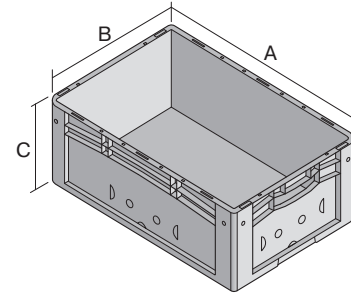

## XL64173 | Fiche technique

Pos. Dimensions, tolérances conformes à la norme DIN 16901

A	Longueur extérieure au bord sup.	600 mm
B	Largeur extérieure au bord sup.	400 mm
C	Hauteur	170 mm

### Caractéristiques produit

Poids propre	1,65 kg
Capacité de gerbage*	300 kg
*Capacité de charge	35 kg
Volume	28 litres
Garantie	5 year BITO QUALITY
ESD	Version ESD sur demande
Résistance thermique	-20°C à +80°C
Sécurité alimentaire	✓
Matériau	PP
Article en stock	✓
pcs/lot	1
coloris	bleu
Réf.	43-18481

### Dimensions, tolérances conformes à la norme DIN 16901

Longueur extérieure au bord sup.	600 mm
Largeur extérieure au bord sup.	400 mm
Hauteur	170 mm
Longueur intérieure au bord supérieur	568 mm
Largeur intérieure au bord sup.	368 mm
Longueur intérieure à la base	559 mm
Largeur intérieure à la base	359 mm
Hauteur intérieure	152 mm