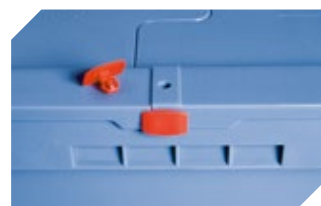

Bedruckung	
Tampondruck Vorderseite	250 x 100 mm
Tampondruck Rückseite	250 x 100 mm
Tampondruck Längsseite	250 x 100 mm
Siebdruck Vorderseite	430 x 210 mm
Siebdruck Rückseite	430 x 210 mm
Siebdruck Längsseite	600 x 200 mm
Heißprägung Vorderseite	250 x 100 mm
Heißprägung Rückseite	250 x 100 mm
Heißprägung Längsseite	250 x 100 mm
Spritzprägung Längsseite	225 x 95 mm

Information & Service
www.bito.com

BITO
LAGERTECHNIK

Mehrwegbehälter MB - Doppelboden, mit anscharniertem zweiteiligem Klappdeckel

MBD86421D | Zubehör

Plomben
MBP1 - für BITOBOX MB
6-10810

Etikettenabdeckungen
für Mehrwegbehälter MB
B 60 x H 80.4 mm
6-15244

Verbindungsclips
6-15625

Plomben
MBP2 - für BITOBOX MB
6-15705

Plomben
MBP2-L - für BITOBOX MB, XL, SL
6-19162

Kufensets
für Mehrwegbehälter MB
L 800 x B 600 mm
6-19330

Transportroller
für Mehrwegbehälter 800 x 400 mm
und 800 x 600 mm
L 720 x B 540 mm
6-19439

Verschluss-Clips
für BITOBOX MB
6-20299

Etikettentaschen
selbstklebend
2 Seiten offen
L 145 x B 100 mm
46-21108

Barcode-Plomben
MBP3 - für alle Mehrwegbehälter
MB-Größen und XL-Behälter 800 x
600 mm
6-31550