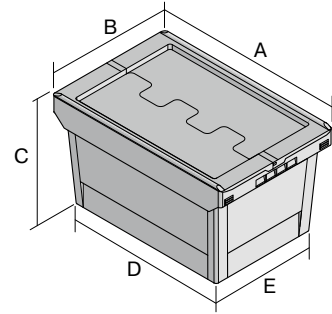

Mehrwegbehälter MB - Doppelboden, mit anscharniertem zweiteiligem Klappdeckel MBD86421D | Datenblatt

Pos. Abmessungen, Toleranzen nach DIN 16901

Pos.	Abmessungen, Toleranzen nach DIN 16901	
A	Außenlänge oben	800 mm
B	Außenbreite oben	600 mm
C	Höhe	453 mm
D	Bodenlänge außen	690 mm
E	Bodenbreite außen	508 mm

Eigenschaften	*Belastungsangaben nach EN 13117
Eigengewicht	9,19 kg
*Aufflast	300 kg
*Inhaltsbelastung	200 kg
Volumen	147 Liter
Garantie	5 year BITO QUALITY
ESD	-
Temperaturbeständigkeit	-20°C bis +60°C
Lebensmittelecht	✓
Material	PP
Lagerartikel	-
Stück/Palette	24
Stück/VE	1
Farbe	Behälterfarbe taubenblau - Bodenplatte schwarz
Bestell-Nr.	6-15260

Weitere Farben / Sonderfarben auf Anfrage

Abmessungen, Toleranzen nach DIN 16901	
Außenlänge oben	800 mm
Außenbreite oben	600 mm
Höhe	453 mm
Innenlänge oben	742 mm
Innenbreite oben	560 mm
Innenlänge unten	682 mm
Innenbreite unten	500 mm
Nutzbare Innenhöhe im Stapel/gestapelt	389 mm
Höhe Stapelrand	70 mm

Bedruckung	
Tampondruck Vorderseite	250 x 100 mm
Tampondruck Rückseite	250 x 100 mm
Tampondruck Längsseite	250 x 100 mm
Siebdruck Vorderseite	430 x 210 mm
Siebdruck Rückseite	430 x 210 mm
Siebdruck Längsseite	600 x 200 mm
Heißprägung Vorderseite	250 x 100 mm
Heißprägung Rückseite	250 x 100 mm
Heißprägung Längsseite	250 x 100 mm
Spritzprägung Längsseite	225 x 95 mm