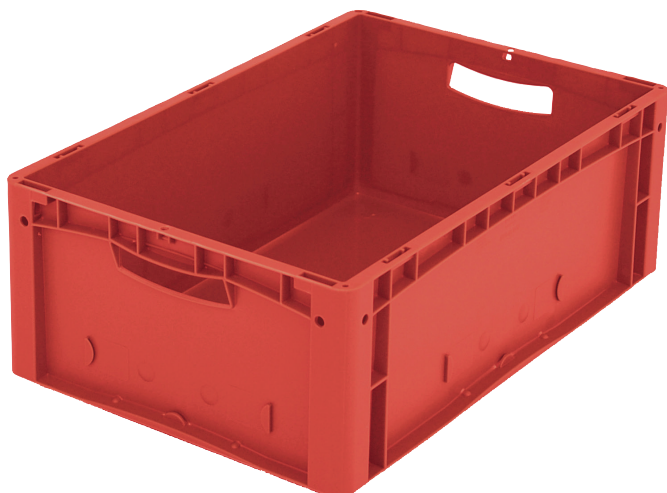

# Bacs gerbables norme Europe, série XL, modèle standard

## XL64221 | Fiche technique

Pos. Dimensions, tolérances conformes à la norme DIN 16901

Pos.	Dimensions, tolérances conformes à la norme DIN 16901	
A	Longueur extérieure au bord sup.	600 mm
B	Largeur extérieure au bord sup.	400 mm
C	Hauteur	220 mm

### Caractéristiques produit

Poids propre	1,82 kg
Capacité de gerbage*	300 kg
*Capacité de charge	15 kg
Volume	41 litres
Garantie	5 year BITO QUALITY
ESD	Version ESD sur demande
Résistance thermique	-20°C à +80°C
Sécurité alimentaire	✓
Matériau	PP
Article en stock	✓
pcs/lot	1
coloris	rouge
Réf.	43-14510