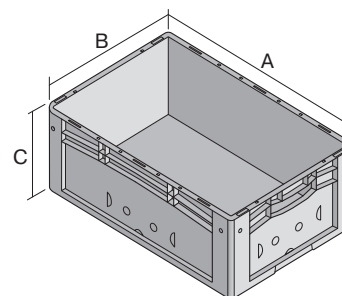

## XL64221 | Fiche technique

Pos. Dimensions, tolérances conformes à la norme DIN 16901

Pos.	Dimensions, tolérances conformes à la norme DIN 16901	
A	Longueur extérieure au bord sup.	600 mm
B	Largeur extérieure au bord sup.	400 mm
C	Hauteur	220 mm

### Caractéristiques produit

Poids propre	1,82 kg
Capacité de gerbage*	300 kg
*Capacité de charge	15 kg
Volume	41 litres
Garantie	5 year BITO QUALITY
ESD	Version ESD sur demande
Résistance thermique	-20°C à +80°C
Sécurité alimentaire	✓
Matériau	PP
Article en stock	✓
pcs/lot	1
coloris	rouge
Réf.	43-14510

### Dimensions, tolérances conformes à la norme DIN 16901

Longueur extérieure au bord sup.	600 mm
Largeur extérieure au bord sup.	400 mm
Hauteur	220 mm
Longueur intérieure au bord supérieur	568 mm
Largeur intérieure au bord sup.	368 mm
Hauteur intérieure	216 mm