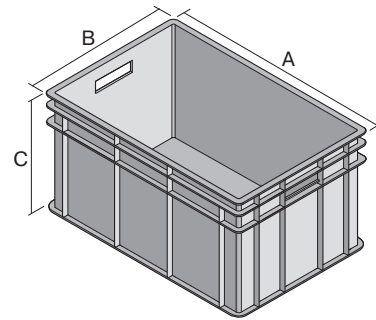

# Eurostapelbehälter BN, mit geschlossenen Seitenwänden

## BN6407 | Datenblatt

Pos. Abmessungen, Toleranzen nach DIN 16901

Pos.	Abmessungen, Toleranzen nach DIN 16901	
A	Außenlänge oben	600 mm
B	Außenbreite oben	400 mm
C	Höhe	78 mm

Eigenschaften	*Belastungsangaben nach EN 13117
Eigengewicht	1,36 kg
*Auflast	400 kg
*Inhaltsbelastung	20 kg
Volumen	15 Liter
Garantie	5 year BITO QUALITY
ESD	ESD auf Anfrage
Temperaturbeständigkeit	-20°C bis +80°C
Lebensmittelecht	✓
Material	PP
Lagerartikel	✓
Stück/VE	1
Farbe	blau
Bestell-Nr.	4-1274

Abmessungen, Toleranzen nach DIN 16901

Außenlänge oben	600 mm
Außenbreite oben	400 mm
Höhe	78 mm
Innenlänge oben	560 mm
Innenbreite oben	360 mm
Innenhöhe	74 mm

Weitere Farben / Sonderfarben auf Anfrage

Information & Service  
[www.bito.com](http://www.bito.com)

**Transportroller**  
Material Rad: PP  
L 620 x B 420 mm  
**43-1491**

**Dokumentenklammern**  
für Eurostapelbehälter  
L 80 x B 18 mm  
**4-1492**

**Aufsatzrahmen**  
L 600 x B 400 x H 78 mm  
**4-1568**