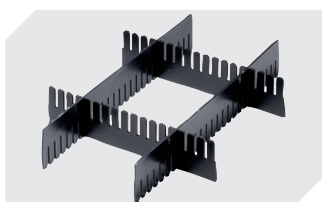

## KLT64270D | Zubehör

**Schließsysteme BS**  
für Kleinladungsträger KLT  
**7-14434**

**Etiketten**  
für BITOBOX XL und KLT mit einer  
Mindesthöhe von 170 mm  
B 210 x H 74 mm  
**43-14557**

**Transportroller**  
Material Rad: PP  
L 620 x B 420 mm  
**43-1491**

**Stecksystem-Unterteiler**  
Wandstärke: 5 mm  
L 1150 x H 180 mm  
**7-15509**

**Stecksystem-Unterteiler**  
Wandstärke: 5 mm  
L 1150 x H 50 mm  
**43-18417**

**Stecksystem-Unterteiler**  
Wandstärke: 5 mm  
L 1150 x H 80 mm  
**43-18418**