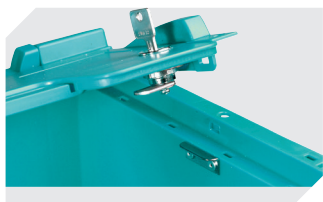

Kleinladungsträger KLT mit Doppelboden

KLT64270D | Zubehör

Schließsysteme BS
für Kleinladungsträger KLT
7-14434