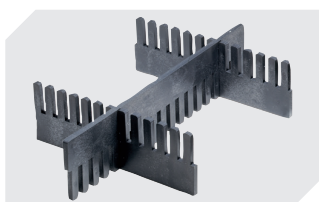

## KLT64270D | Zubehör

**Schließsysteme BS**  
für Kleinladungsträger KLT  
**7-14434**

**Etiketten**  
für BITOBOX XL und KLT mit einer  
Mindesthöhe von 170 mm  
B 210 x H 74 mm  
**43-14557**

**Transportroller**  
Material Rad: PP  
L 620 x B 420 mm  
**43-1491**

**Stecksystem-Unterteiler**  
Wandstärke: 5 mm  
L 1150 x H 180 mm  
**7-15509**

**Stecksystem-Unterteiler**  
Wandstärke: 5 mm  
L 1150 x H 50 mm  
**43-18417**

**Stecksystem-Unterteiler**  
Wandstärke: 5 mm  
L 1150 x H 80 mm  
**43-18418**