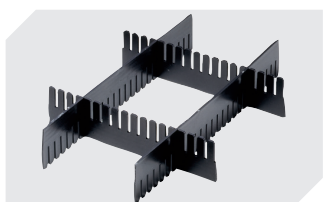

## KLT64270D | Zubehör

**Schließsysteme BS**  
für Kleinladungsträger KLT  
**7-14434**

**Etiketten**  
für BITOBOX XL und KLT mit einer  
Mindesthöhe von 170 mm  
B 210 x H 74 mm  
**43-14557**

**Transportroller**  
Material Rad: PP  
L 620 x B 420 mm  
**43-1491**

**Stecksystem-Unterteiler**  
Wandstärke: 5 mm  
L 1150 x H 180 mm  
**7-15509**

**Stecksystem-Unterteiler**  
Wandstärke: 5 mm  
L 1150 x H 50 mm  
**43-18417**

**Stecksystem-Unterteiler**  
Wandstärke: 5 mm  
L 1150 x H 80 mm  
**43-18418**