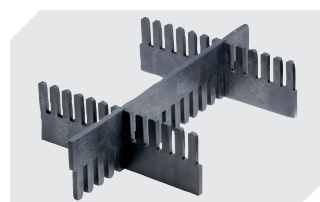

**Stecksystem-Unterteiler**  
Wandstärke: 5 mm  
L 1150 x H 180 mm  
**7-15509**

**Stecksystem-Unterteiler**  
Wandstärke: 5 mm  
L 1150 x H 50 mm  
**43-18417**

**Stecksystem-Unterteiler**  
Wandstärke: 5 mm  
L 1150 x H 80 mm  
**43-18418**

**Stecksystem-Unterteiler**  
Wandstärke: 10 mm  
L 950 x H 55 mm  
**43-18419**

**Stecksystem-Unterteiler**  
Wandstärke: 10 mm  
L 950 x H 120 mm  
**43-18420**

**Palettenabdeckhauben**  
L 1220 x B 820 mm  
**9-18421**