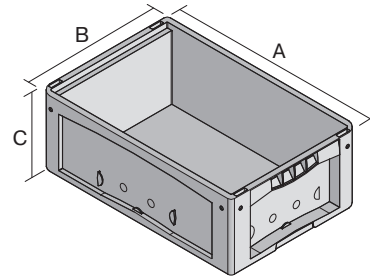

# Kleinladungsträger KLT mit Doppelboden

## KLT64270D | Datenblatt

Pos. Abmessungen, Toleranzen nach DIN 16901

A	Außenlänge oben	600 mm
B	Außenbreite oben	400 mm
C	Höhe	270 mm

Eigenschaften	*Belastungsangaben nach EN 13117
Eigengewicht	3,14 kg
*Auflast	500 kg
*Inhaltsbelastung	75 kg
Volumen	45 Liter
Garantie	5 year BITO QUALITY
ESD	ESD auf Anfrage
Temperaturbeständigkeit	-20°C bis +60°C
Lebensmittelecht	✓
Material	PP
Lagerartikel	✓
Stück/VE	1
Farbe	türkis
Bestell-Nr.	9-17510

Weitere Farben / Sonderfarben auf Anfrage

Abmessungen, Toleranzen nach DIN 16901	
Außenlänge oben	600 mm
Außenbreite oben	400 mm
Höhe	270 mm
Innenlänge oben	541 mm
Innenbreite oben	368 mm
Innenhöhe	250 mm