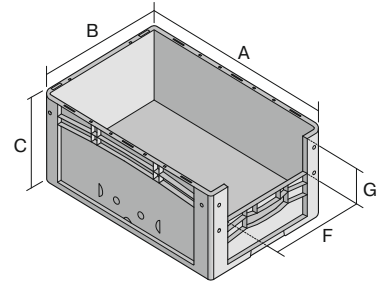

Eurostapelbehälter XL, mit stirnseitiger Sicht-/Entnahmeöffnung

XL43174 | Datenblatt

Pos. Abmessungen, Toleranzen nach DIN 16901

| Pos. | Abmessungen, Toleranzen nach DIN 16901 | |
|------|--|--------|
| A | Außenlänge oben | 400 mm |
| B | Außenbreite oben | 300 mm |
| C | Höhe | 170 mm |
| F | Breite der Sicht-/Entnahmeöffnung | 212 mm |
| G | Höhe der Sicht-/Entnahmeöffnung | 81 mm |

| Eigenschaften | *Belastungsangaben nach EN 13117 |
|-------------------------|----------------------------------|
| Eigengewicht | 0,93 kg |
| *Auflast | 200 kg |
| *Inhaltsbelastung | 15 kg |
| Volumen | 15 Liter |
| Garantie | 5 year BITO QUALITY |
| ESD | ESD auf Anfrage |
| Temperaturbeständigkeit | -20°C bis +90°C |
| Lebensmittelecht | ✓ |
| Material | PP |
| Lagerartikel | ✓ |
| Stück/VE | 1 |
| Farbe | rot |
| Bestell-Nr. | 43-14979 |

Abmessungen, Toleranzen nach DIN 16901

| | |
|------------------------------|-------------|
| Außenlänge oben | 400 mm |
| Außenbreite oben | 300 mm |
| Höhe | 170 mm |
| Innenlänge oben | 368 mm |
| Innenbreite oben | 268 mm |
| Innenhöhe | 167 mm |
| Sicht-/Entnahmeöffnung B x H | 212 x 81 mm |

Weitere Farben / Sonderfarben auf Anfrage

Information & Service
www.bitto.com

BITO
 LAGERTECHNIK

Eurostapelbehälter XL, mit stirnseitiger Sicht-/Entnahmeöffnung XL43174 | Zubehör

Etiketten
für BITOBOX XL und KLT mit einer
Mindesthöhe von 170 mm
B 210 x H 74 mm
43-14557