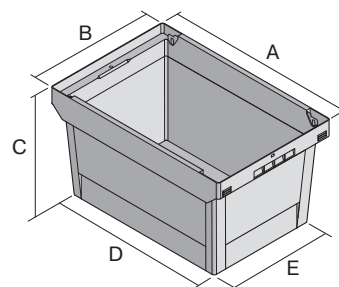

Bacs de distribution, série MB, modèle standard MB43171 | Fiche technique

Pos. Dimensions, tolérances conformes à la norme DIN 16901

Pos.	Dimensions, tolérances conformes à la norme DIN 16901	
A	Longueur extérieure au bord sup.	400 mm
B	Largeur extérieure au bord sup.	300 mm
C	Hauteur	173 mm
D	Longueur ext. base	318 mm
E	Largeur ext. base	240 mm

Caractéristiques produit

Poids propre	0,98 kg
*Capacité de charge	14 kg
Volume	16 litres
Garantie	5 year BITO QUALITY
ESD	Version ESD sur demande
Résistance thermique	-20°C à +90°C
Sécurité alimentaire	✓
Matériau	PP

Longueur extérieure au bord sup.	400 mm
Largeur extérieure au bord sup.	300 mm
Hauteur	173 mm
Longueur intérieure au bord supérieur	349 mm
Largeur intérieure au bord sup.	271 mm
Longueur intérieure à la base	313 mm
Largeur intérieure à la base	235 mm
Hauteur rebord de gerbage	50 mm