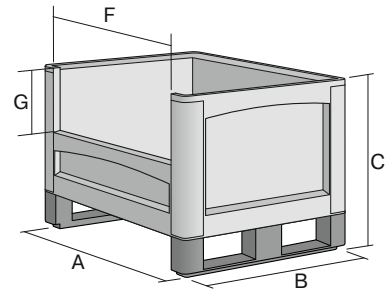

# Schwerlastbehälter SL, mit längsseitiger Sicht-/Entnahmeöffnung

## SL86426K | Datenblatt

Pos. Abmessungen, Toleranzen nach DIN 16901

A	Außenlänge oben	800 mm
B	Außenbreite oben	600 mm
C	Höhe	520 mm

### Eigenschaften \*Belastungsangaben nach EN 13117

Eigengewicht	13,32 kg
*Auflast	1500 kg
*Inhaltsbelastung	500 kg
Volumen	145 Liter
Wasserablauflöcher	auf Anfrage
Garantie	5 year BITO QUALITY
ESD	ESD
Lebensmittelecht	✓
Material	PP
Lagerartikel	-
Stück/Palette	8
Stück/VE	1
Farbe	grau
Bestell-Nr.	52-30364

### Abmessungen, Toleranzen nach DIN 16901

Außenlänge oben	800 mm
Außenbreite oben	600 mm
Höhe	520 mm
Innenlänge oben	739 mm
Innenbreite oben	539 mm
Innenlänge unten	725 mm
Innenbreite unten	525 mm
Innenhöhe	373 mm
Stapelhöhe	2080 mm
Etikettengröße L x B	210 x 60 mm