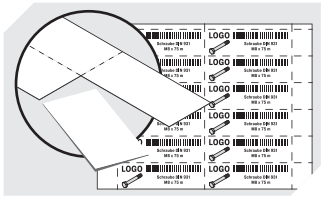

Etikettenbögen
B 84 x H 39 mm
46-20768