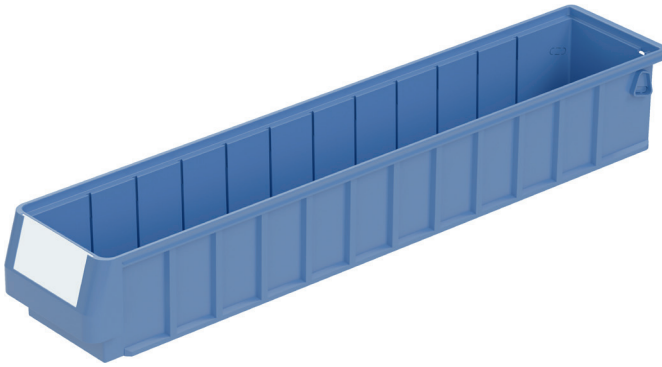

Regalkästen RK RK6109 | Datenblatt

Pos. Abmessungen, Toleranzen nach DIN 16901

A	Außenlänge oben	600 mm
B	Außenbreite oben	117 mm
C	Höhe	90 mm

Eigenschaften	*Belastungsangaben nach EN 13117
Eigengewicht	0,51 kg
*Auflast	15 kg
*Inhaltsbelastung	5 kg
Volumen	4,0 Liter
Garantie	5 year BITO QUALITY
ESD	ESD auf Anfrage
Temperaturbeständigkeit	-20°C bis +80°C
Lebensmittelecht	✓
Material	PP
Lagerartikel	✓
Stück/VE	16
Farbe	taubenblau
Bestell-Nr.	3-1442

Abmessungen, Toleranzen nach DIN 16901

Außenlänge oben	600 mm
Außenbreite oben	117 mm
Höhe	90 mm
Innenlänge oben	560 mm
Innenbreite oben	94 mm
Innenlänge unten	555 mm
Innenbreite unten	92 mm
Innenhöhe	80 mm

Weitere Farben / Sonderfarben auf Anfrage

Information & Service
www.bitto.com

BITO
LAGERTECHNIK

Regalkästen RK

RK6109 | Zubehör

Schutzfolien
für Regalkästen RK
L 84 x B 40 mm
3-1062

Staubdeckel
für Regalkästen RK
L 564 x B 106 mm
3-1132