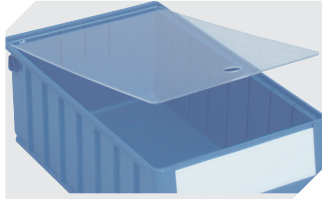

Regalkästen RK RK6109 | Datenblatt

Pos. Abmessungen, Toleranzen nach DIN 16901

A	Außenlänge oben	600 mm
B	Außenbreite oben	117 mm
C	Höhe	90 mm

Eigenschaften	*Belastungsangaben nach EN 13117
Eigengewicht	0,51 kg
*Auflast	15 kg
*Inhaltsbelastung	5 kg
Volumen	4,0 Liter
Garantie	5 year BITO QUALITY
ESD	ESD auf Anfrage
Temperaturbeständigkeit	-20°C bis +80°C
Lebensmittelecht	✓
Material	PP
Lagerartikel	✓
Stück/VE	16
Farbe	taubenblau
Bestell-Nr.	3-1442

Weitere Farben / Sonderfarben auf Anfrage

Information & Service
www.bitto.com

BITO
LAGERTECHNIK

Regalkästen RK

RK6109 | Zubehör

Schutzfolien
für Regalkästen RK
L 84 x B 40 mm
3-1062

Staubdeckel
für Regalkästen RK
L 564 x B 106 mm
3-1132