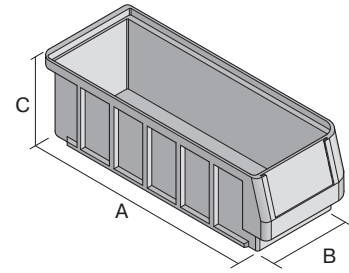

Regalkästen RK RK6109 | Datenblatt

Pos. Abmessungen, Toleranzen nach DIN 16901

A	Außenlänge oben	600 mm
B	Außenbreite oben	117 mm
C	Höhe	90 mm

Eigenschaften	*Belastungsangaben nach EN 13117
Eigengewicht	0,51 kg
*Auflast	15 kg
*Inhaltsbelastung	5 kg
Volumen	4,0 Liter
Garantie	5 year BITO QUALITY
ESD	ESD auf Anfrage
Temperaturbeständigkeit	-20°C bis +80°C
Lebensmittelecht	✓
Material	PP
Lagerartikel	✓
Stück/VE	16
Farbe	taubenblau
Bestell-Nr.	3-1442

Abmessungen, Toleranzen nach DIN 16901

Außenlänge oben	600 mm
Außenbreite oben	117 mm
Höhe	90 mm
Innenlänge oben	560 mm
Innenbreite oben	94 mm
Innenlänge unten	555 mm
Innenbreite unten	92 mm
Innenhöhe	80 mm