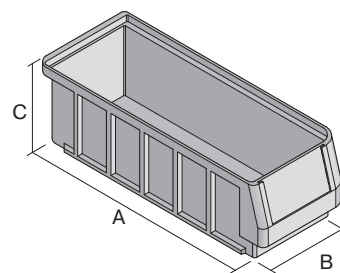

## RK5109 | Fiche technique

Pos. Dimensions, tolérances conformes à la norme DIN 16901

Pos.	Dimensions, tolérances conformes à la norme DIN 16901	
A	Longueur extérieure au bord sup.	500 mm
B	Largeur extérieure au bord sup.	117 mm
C	Hauteur	90 mm

### \* Charges selon la norme EN 13117

Poids propre	0,41 kg
Capacité de gerbage*	12 kg
*Capacité de charge	4 kg
Volume	3,5 litres
Garantie	5 year BITO QUALITY
ESD	Version ESD sur demande
Résistance thermique	-20°C à +90°C
Sécurité alimentaire	✓
Matériau	PP
Article en stock	✓
pcs/lot	16
coloris	bleu-gris
Réf.	3-1439

### Dimensions, tolérances conformes à la norme DIN 16901

Longueur extérieure au bord sup.	500 mm
Largeur extérieure au bord sup.	117 mm
Hauteur	90 mm
Longueur intérieure au bord supérieur	460 mm
Largeur intérieure au bord sup.	94 mm
Longueur intérieure à la base	456 mm
Largeur intérieure à la base	92 mm
Hauteur intérieure	80 mm