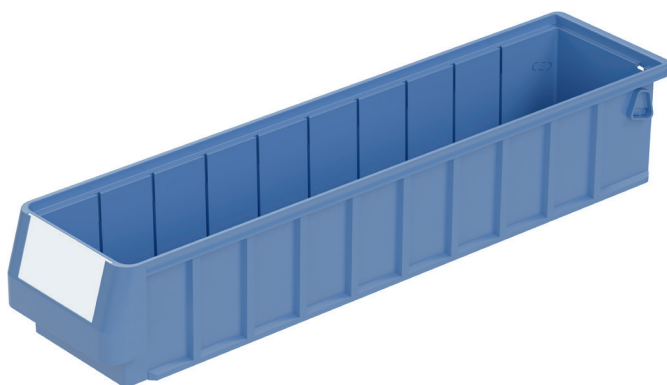

# Bacs de rangement, série RK

## RK5109 | Fiche technique

Pos. Dimensions, tolérances conformes à la norme DIN 16901

Pos.	Dimensions, tolérances conformes à la norme DIN 16901	
A	Longueur extérieure au bord sup.	500 mm
B	Largeur extérieure au bord sup.	117 mm
C	Hauteur	90 mm

### \* Charges selon la norme EN 13117

Poids propre	0,41 kg
Capacité de gerbage*	12 kg
*Capacité de charge	4 kg
Volume	3,5 litres
Garantie	5 year BITO QUALITY
ESD	Version ESD sur demande
Résistance thermique	-20°C à +90°C
Sécurité alimentaire	✓
Matériau	PP
Article en stock	✓
pcs/lot	16
coloris	bleu-gris
Réf.	3-1439