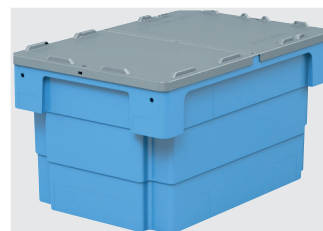

### Caractéristiques produit

Poids propre	2,38 kg
Capacité de gerbage*	180 kg
*Capacité de charge	35 kg
Volume	62 litres
Garantie	5 year BITO QUALITY
ESD	Version ESD sur demande
Résistance thermique	-20°C à +80°C
Sécurité alimentaire	✓
Matériau	PP
Article en stock	-
pcs/lot	1
coloris	gris
Réf.	C0501-0005

Information & Service  
[www.bito.com](http://www.bito.com)

**BITO**  
LAGERTECHNIK

Bacs gerbables et emboîtables, série U-Turn, avec pochettes de préhension et fond nervuré

## DSB64321R | Accessoires

**Scellés de sécurité**  
MBP1 - pour la BITOBOX MB  
**6-10810**

**Plombage à codes à barres**  
MBP3 - pour la BITOBOX MB toutes dimensions et pour bacs XL 800 x 600 mm  
**6-31550**

**Côtés avec encoches porte-sacs**  
peut être démonté  
**6-31553**

**Couvercle coiffant**  
pour bacs gerbables et emboîtables, série U-Turn  
pliable  
l 600 x l 400 mm  
**78-51030**