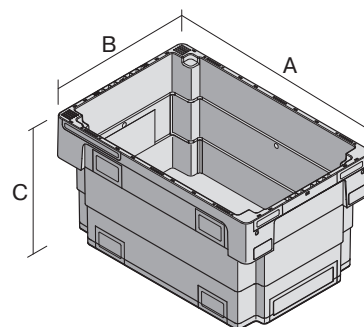

## DSB64321R | Fiche technique

Pos. Dimensions, tolérances conformes à la norme DIN 16901

A	Longueur extérieure au bord sup.	600 mm
B	Largeur extérieure au bord sup.	400 mm
C	Hauteur	320 mm

### Caractéristiques produit

Poids propre	2,38 kg
Capacité de gerbage*	180 kg
*Capacité de charge	35 kg
Volume	62 litres
Garantie	5 year BITO QUALITY
ESD	Version ESD sur demande
Résistance thermique	-20°C à +80°C
Sécurité alimentaire	✓
Matériau	PP
Article en stock	-
pcs/lot	1
coloris	gris
Réf.	C0501-0005

### Dimensions, tolérances conformes à la norme DIN 16901

Longueur extérieure au bord sup.	600 mm
Largeur extérieure au bord sup.	400 mm
Hauteur	320 mm
Longueur intérieure à la base	548 mm
Largeur intérieure à la base	348 mm
Hauteur intérieure utile (bacs empilés)	286 mm