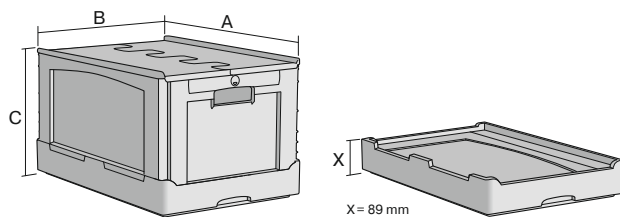

La BITOBOX pliable EQ - à poignées relevable, à fond lisse et couvercle double rabat intégré

## EQD64281L | Fiche technique

Pos. Dimensions, tolérances conformes à la norme DIN 16901

Pos.	Dimensions, tolérances conformes à la norme DIN 16901	
A	Longueur extérieure au bord sup.	600 mm
B	Largeur extérieure au bord sup.	400 mm
C	Hauteur	297 mm

### Caractéristiques produit

Poids propre	3,02 kg
Capacité de gerbage*	180 kg
*Capacité de charge volume	20 kg 57 litres

Garantie	5 year BITO QUALITY
ESD	No
Résistance thermique	-20°C à +90°C
Qualité alimentaire	✓
Matériau	PP

### Dimensions, tolérances conformes à la norme DIN 16901

Longueur extérieure au bord sup.	600 mm
Largeur extérieure au bord sup.	400 mm
Hauteur	297 mm
Longueur intérieure au bord supérieur	568 mm
Largeur intérieure au bord sup.	368 mm
Longueur intérieure à la base	557 mm
Largeur intérieure à la base	357 mm
Hauteur intérieure	275 mm