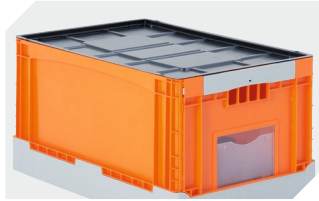

La BITOBOX pliable EQ - à poignées relevable, à fond lisse et couvercle double rabat intégré

### Caractéristiques produit

Poids propre	3,02 kg
Capacité de gerbage*	180 kg
*Capacité de charge volume	20 kg 57 litres

Garantie	5 year BITO QUALITY
ESD	No
Résistance thermique	-20°C à +90°C
Qualité alimentaire	✓
Matériau	PP

Information & Service  
[www.bito.com](http://www.bito.com)

**BITO**  
LAGERTECHNIK

La BITOBOX pliable EQ - à poignées relevable, à fond lisse et couvercle double rabat intégré

## EQD64281L | Accessoires

**Plateaux roulants**  
matériel des roues : PP  
l 620 x l 420 mm  
**43-1491**

**Couvercles indépendants**  
pour bacs pliables BITO EQ  
l 592 x l 392 mm  
**51-31437**

**Scellés de sécurité**  
pour bacs pliables BITO EQ  
**51-31438**