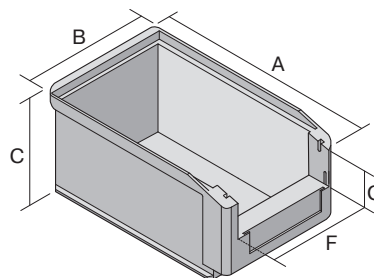

Sichtlagerkästen SK SK2311 | Datenblatt

Pos. Abmessungen, Toleranzen nach DIN 16901

Pos.	Abmessungen, Toleranzen nach DIN 16901	
A	Außenlänge oben	230 mm
B	Außenbreite oben	150 mm
C	Höhe	125 mm
F	Breite der Sicht-/Entnahmeöffnung	115 mm
G	Höhe der Sicht-/Entnahmeöffnung	54 mm

Eigenschaften	*Belastungsangaben nach EN 13117
Eigengewicht	0,29 kg
*Auflast	35 kg
*Inhaltsbelastung	5 kg
Volumen	3 Liter
Garantie	5 year BITO QUALITY
ESD	ESD auf Anfrage
Temperaturbeständigkeit	-20°C bis +80°C
Lebensmittelecht	✓
Material	PP
Lagerartikel	-
Stück/Palette	420
Stück/VE	20
Farbe	rot
Bestell-Nr.	2-1452

Weitere Farben/Sonderfarben auf Anfrage

Abmessungen, Toleranzen nach DIN 16901	
Außenlänge oben	230 mm
Außenbreite oben	150 mm
Höhe	125 mm
Innenlänge oben	199 mm
Innenbreite oben	129 mm
Innenlänge unten	196 mm
Innenbreite unten	127 mm
Innenhöhe	116 mm
Stapelhöhe	118 mm
Höhe unter dem Griff	22 mm
Sicht-/Entnahmeöffnung B x H	115 x 54 mm
Etikettengröße L x B	98 x 36 mm
Bedruckung	
Tampondruck Vorderseite	60 x 20 mm
Tampondruck Rückseite	100 x 70 mm
Tampondruck Längsseite	160 x 20 mm
Siebdruck Rückseite	70 x 40 mm
Heißprägung Längsseite	160 x 20 mm
Spritzprägung Längsseite	150 x 30 mm