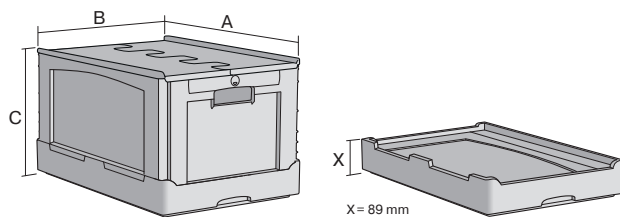

La BITOBOX pliable EQ - à poignées relevable, à fond lisse et couvercle double rabat intégré

EQD64321L | Fiche technique

Pos. Dimensions, tolérances conformes à la norme DIN 16901

Pos.	Dimensions, tolérances conformes à la norme DIN 16901	
A	Longueur extérieure au bord sup.	600 mm
B	Largeur extérieure au bord sup.	400 mm
C	Hauteur	332 mm

Caractéristiques produit

Poids propre	3,18 kg
Capacité de gerbage*	180 kg
*Capacité de charge	20 kg
Volume	64 litres

Garantie	5 year BITO QUALITY
ESD	No
Résistance thermique	-20°C à +80°C
Sécurité alimentaire	✓
Matériau	PP

* Les données de capacité de charge selon la norme EN 13117 se réfèrent à une température ambiante de 23 °C.

Dimensions, tolérances conformes à la norme DIN 16901

Longueur extérieure au bord sup.	600 mm
Largeur extérieure au bord sup.	400 mm
Hauteur	332 mm
Longueur intérieure au bord supérieur	568 mm
Largeur intérieure au bord sup.	368 mm
Longueur intérieure à la base	557 mm
Largeur intérieure à la base	357 mm
Hauteur intérieure	310 mm