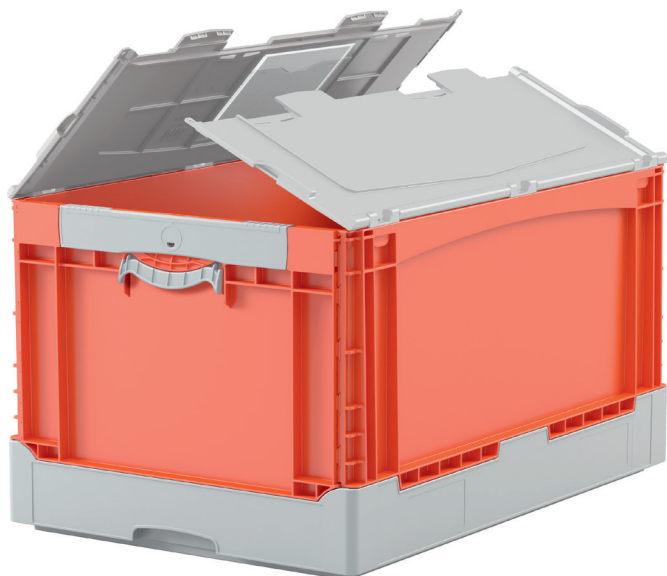

La BITOBOX pliable EQ - à poignées relevable, à fond lisse et couvercle double rabat intégré

EQD64321L | Fiche technique

Pos. Dimensions, tolérances conformes à la norme DIN 16901

Pos.	Dimensions, tolérances conformes à la norme DIN 16901	
A	Longueur extérieure au bord sup.	600 mm
B	Largeur extérieure au bord sup.	400 mm
C	Hauteur	332 mm

Caractéristiques produit

Poids propre	3,18 kg
Capacité de gerbage*	180 kg
*Capacité de charge	20 kg
Volume	64 litres

Garantie	5 year BITO QUALITY
ESD	No
Résistance thermique	-20°C à +80°C
Sécurité alimentaire	✓
Matériau	PP

* Les données de capacité de charge selon la norme EN 13117 se réfèrent à une température ambiante de 23 °C.

Dimensions, tolérances conformes à la norme DIN 16901

Longueur extérieure au bord sup.	600 mm
Largeur extérieure au bord sup.	400 mm
Hauteur	332 mm
Longueur intérieure au bord supérieur	568 mm
Largeur intérieure au bord sup.	368 mm
Longueur intérieure à la base	557 mm
Largeur intérieure à la base	357 mm
Hauteur intérieure	310 mm

Information & Service
www.bito.com

BITO
LAGERTECHNIK

La BITOBOX pliable EQ - à poignées relevable, à fond lisse et couvercle double rabat intégré

EQD64321L | Accessoires

Plateaux roulants
matériel des roues : PP
l 620 x l 420 mm
43-1491