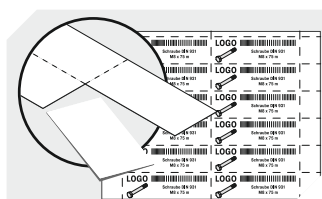

Regalkästen RK RK4109 | Datenblatt

Pos. Abmessungen, Toleranzen nach DIN 16901

A	Außenlänge oben	400 mm
B	Außenbreite oben	117 mm
C	Höhe	90 mm

Eigenschaften	*Belastungsangaben nach EN 13117
Eigengewicht	0,32 kg
*Auflast	9 kg
*Inhaltsbelastung	3 kg
Volumen	2,7 Liter
Garantie	5 year BITO QUALITY
ESD	ESD auf Anfrage
Temperaturbeständigkeit	-20°C bis +90°C
Lebensmittelecht	✓
Material	PP
Lagerartikel	✓
Stück/VE	16
Farbe	taubenblau
Bestell-Nr.	3-1436

Abmessungen, Toleranzen nach DIN 16901	
Außenlänge oben	400 mm
Außenbreite oben	117 mm
Höhe	90 mm
Innenlänge oben	360 mm
Innenbreite oben	94 mm
Innenlänge unten	358 mm
Innenbreite unten	92 mm
Innenhöhe	80 mm

Weitere Farben / Sonderfarben auf Anfrage

Information & Service
www.bitto.com

BITO
LAGERTECHNIK

Regalkästen RK

RK4109 | Zubehör

Schutzfolien
für Regalkästen RK
L 84 x B 40 mm
3-1062

Staubdeckel
für Regalkästen RK
L 365 x B 106 mm
3-1128

Sicherungs-/Tragebügel
für Regalkästen RK
3-1514

Querteiler
für Regalkästen RK
3-1588

Etiketten
Etikettenbögen
B 84 x H 39 mm
46-20768