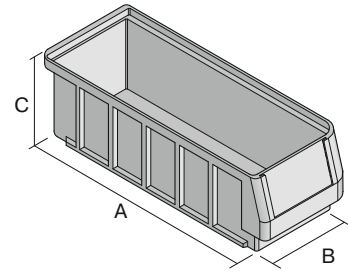

Regalkästen RK RK4109 | Datenblatt

Pos. Abmessungen, Toleranzen nach DIN 16901

A	Außenlänge oben	400 mm
B	Außenbreite oben	117 mm
C	Höhe	90 mm

Eigenschaften	*Belastungsangaben nach EN 13117
Eigengewicht	0,32 kg
*Auflast	9 kg
*Inhaltsbelastung	3 kg
Volumen	2,7 Liter
Garantie	5 year BITO QUALITY
ESD	ESD auf Anfrage
Temperaturbeständigkeit	-20°C bis +90°C
Lebensmittelecht	✓
Material	PP
Lagerartikel	✓
Stück/VE	16
Farbe	taubenblau
Bestell-Nr.	3-1436

Abmessungen, Toleranzen nach DIN 16901	
Außenlänge oben	400 mm
Außenbreite oben	117 mm
Höhe	90 mm
Innenlänge oben	360 mm
Innenbreite oben	94 mm
Innenlänge unten	358 mm
Innenbreite unten	92 mm
Innenhöhe	80 mm