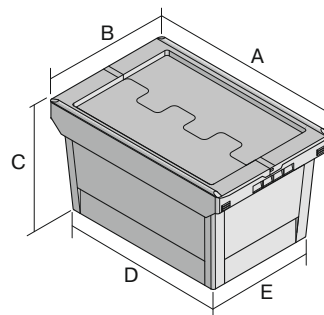

# Mehrwegbehälter MB, mit anscharniertem zweiteiligem und umreifbarem Klappdeckel MBDU84321 | Datenblatt

Pos. Abmessungen, Toleranzen nach DIN 16901

Pos.	Abmessungen, Toleranzen nach DIN 16901	
A	Außenlänge oben	810 mm
B	Außenbreite oben	400 mm
C	Höhe	349 mm
D	Bodenlänge außen	705 mm
E	Bodenbreite außen	335 mm

## Eigenschaften

Eigengewicht	5,07 kg
*Aufflast	200 kg
*Inhaltsbelastung	35 kg
Volumen	77 Liter
Garantie	5 year BITO QUALITY
ESD	ESD auf Anfrage
Temperaturbeständigkeit	-20°C bis +90°C
Lebensmittelecht	✓
Material	PP
Lagerartikel	✓
Stück/Palette	57
Stück/VE	1
Farbe	taubenblau
Bestell-Nr.	6-22647

## Abmessungen, Toleranzen nach DIN 16901

Außenlänge oben	810 mm
Außenbreite oben	400 mm
Höhe	349 mm
Innenlänge unten	697 mm
Innenbreite unten	324 mm
Höhe Stapelrand	80 mm

**Etikettentaschen**  
selbstklebend  
3 Seiten offen  
L 175 x B 105 mm  
**6-5031**