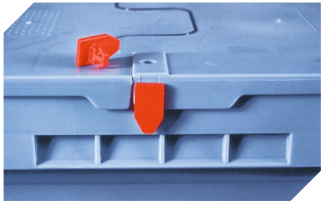

Mehrwegbehälter MB, mit anschnarntem zweiteiligem und unreifbarem Klappdeckel MBDU84321 | Zubehör

Plomben
MBP1 - für BITOBOX MB
6-10810