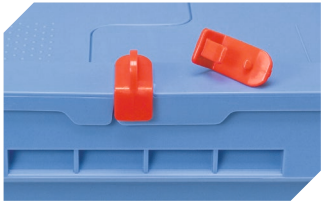

# Mehrwegbehälter MB, mit anschnarntem zweiteiligem und unreifbarem Klappdeckel MBDU84321 | Zubehör

**Plomben**  
MBP1 - für BITOBOX MB  
**6-10810**

**Verbindungsclips**  
**6-15625**

**Plomben**  
MBP2 - für BITOBOX MB  
**6-15705**

**Plomben**  
MBP2-N - für BITOBOX MB, XL, SL  
**6-19162**

**Verschluss-Clips**  
für BITOBOX MB  
**6-20299**

**Etikettentaschen**  
selbstklebend  
2 Seiten offen  
L 145 x B 100 mm  
**46-21108**

**Barcode-Plomben**  
MBP3 - für Mehrwegbehälter MB und  
XL-Behälter 800 x 600 mm  
**6-31550**