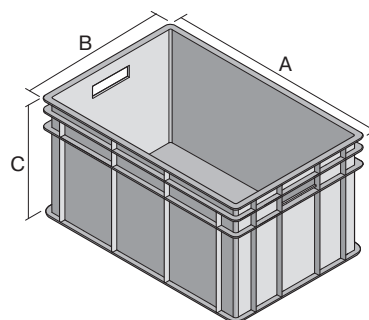

## BN4312 | Fiche technique

Pos. Dimensions, tolérances conformes à la norme DIN 16901

Pos.	Dimensions, tolérances conformes à la norme DIN 16901	
A	Longueur extérieure au bord sup.	400 mm
B	Largeur extérieure au bord sup.	300 mm
C	Hauteur	153 mm

### Caractéristiques produit

Poids propre	0,76 kg
Capacité de gerbage*	200 kg
*Capacité de charge	30 kg
Volume	14 litres
Garantie	5 year BITO QUALITY
ESD	Version ESD sur demande
Résistance thermique	-20°C à +80°C
Sécurité alimentaire	✓
Matériau	PP
Article en stock	✓
pcs/lot	1
coloris	bleu
Réf.	4-1279

### Dimensions, tolérances conformes à la norme DIN 16901

Longueur extérieure au bord sup.	400 mm
Largeur extérieure au bord sup.	300 mm
Hauteur	153 mm
Longueur intérieure au bord supérieur	360 mm
Largeur intérieure au bord sup.	260 mm
Hauteur intérieure	150 mm