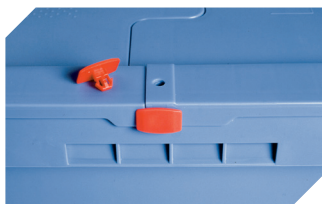

Information & Service  
[www.bito.com](http://www.bito.com)

**BITO**  
LAGERTECHNIK

Bacs gerbables norme Europe, série XL, à parois fermées, couvercle double rabat intégré et semelles

## XLD86521DKUFE | Accessoires

**Couvercle coiffant**  
pour bacs gerbables norme Europe,  
série XL  
l 800 x l 600 mm  
**43-14853**

**Scellés de sécurité**  
MBP2 - pour la BITOBOX MB  
**6-15705**

**Coiffes pour conteneurs palettisés**  
l 1220 x l 820 mm  
**9-18421**