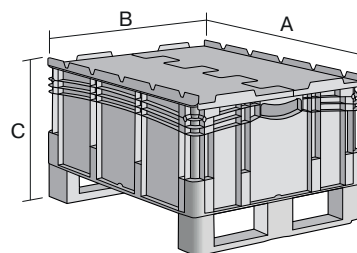

Bacs gerbables norme Europe, série XL, à parois fermées, couvercle double rabat intégré et semelles

## XLD86521DKUFE | Fiche technique

Pos. Dimensions, tolérances conformes à la norme DIN 16901

Pos.	Dimensions, tolérances conformes à la norme DIN 16901	
A	Longueur extérieure au bord sup.	800 mm
B	Largeur extérieure au bord sup.	600 mm
C	Hauteur	638 mm

### Caractéristiques produit

Poids propre	12,44 kg
Capacité de gerbage*	800 kg
*Capacité de charge	200 kg
Volume	206 litres
Garantie	5 year BITO QUALITY
ESD	No
Résistance thermique	-20°C à +80°C
Sécurité alimentaire	✓
Matériau	PP
Article en stock	✓
pcs/lot	1
coloris	bleu
Réf.	43-22616

### Dimensions, tolérances conformes à la norme DIN 16901

Longueur extérieure au bord sup.	800 mm
Largeur extérieure au bord sup.	600 mm
Hauteur	638 mm
Longueur intérieure au bord supérieur	762 mm
Largeur intérieure au bord sup.	562 mm
Hauteur intérieure	501 mm