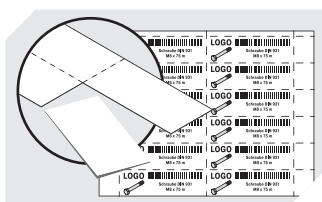

### Abmessungen, Toleranzen nach DIN 16901

Außenlänge oben	400 mm
Außenbreite oben	234 mm
Höhe	80 mm
Innenlänge oben	356 mm
Innenbreite oben	214 mm
Innenlänge unten	354 mm
Innenbreite unten	212 mm
Innenhöhe	70 mm

## RK4208 | Zubehör

**Staubdeckel**  
für Regalkästen RK  
L 363 x B 223 mm  
**3-1129**

**Sicherungs-/Tragebügel**  
für Regalkästen RK  
**3-1515**

**Längsteiler**  
für Regalkästen RK  
**3-19066**

**Schutzfolien**  
für Regalkästen RK  
L 89 x B 30 mm  
**3-19140**

**Querteiler**  
für Regalkästen RK  
**3-19147**

**Etikettenbögen**  
B 194 x H 30 mm  
**46-20770**