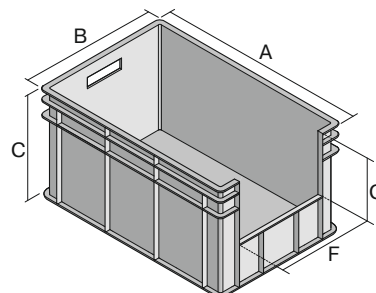

# Eurostapelbehälter BN, mit stirnseitiger Sicht-/Entnahmeöffnung

## BN4314 | Datenblatt

Pos. Abmessungen, Toleranzen nach DIN 16901

Pos.	Abmessungen, Toleranzen nach DIN 16901	
A	Außenlänge oben	400 mm
B	Außenbreite oben	300 mm
C	Höhe	153 mm
F	Breite der Sicht-/Entnahmeöffnung	230 mm
G	Höhe der Sicht-/Entnahmeöffnung	85 mm

Eigenschaften	*Belastungsangaben nach EN 13117
Eigengewicht	0,84 kg
*Auflast	150 kg
*Inhaltsbelastung	30 kg
Volumen	14 Liter
Garantie	5 year BITO QUALITY
ESD	ESD auf Anfrage
Temperaturbeständigkeit	-20°C bis +90°C
Lebensmittelecht	✓
Material	PP
Lagerartikel	✓
Stück/VE	1
Farbe	blau
Bestell-Nr.	4-1616

Abmessungen, Toleranzen nach DIN 16901	
Außenlänge oben	400 mm
Außenbreite oben	300 mm
Höhe	153 mm
Innenlänge oben	360 mm
Innenbreite oben	260 mm
Innenhöhe	150 mm
Sicht-/Entnahmeöffnung B x H	230 x 85 mm