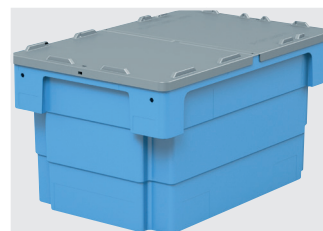

Caractéristiques produit

Caractéristiques produit	* Charges selon la norme EN 13117
Poids propre	2,00 kg
*Capacité de charge	20 kg
Volume	62 litres
Garantie	5 year BITO QUALITY
ESD	Version ESD sur demande
Résistance thermique	-20°C à +80°C
Sécurité alimentaire	✓
Matériau	PP
Article en stock	-
pcs/lot	1
coloris	bleu
Réf.	C0501-0001

Dimensions, tolérances conformes à la norme DIN 16901

Longueur extérieure au bord sup.	600 mm
Largeur extérieure au bord sup.	400 mm
Hauteur	320 mm
Longueur intérieure à la base	548 mm
Largeur intérieure à la base	348 mm
Hauteur intérieure utile (bacs empilés)	301 mm

Information & Service
www.bito.com

BITO
 LAGERTECHNIK

Bacs gerbables et emboîtables, série U-Turn, à poignées ouvertes

DSB64321 | Accessoires

Scellés de sécurité
MBP1 - pour la BITOBOX MB
6-10810

Plombage à codes à barres
MBP3 - pour la BITOBOX MB toutes dimensions et pour bacs XL 800 x 600 mm
6-31550

Côtés avec encoches porte-sacs
peut être démonté
6-31553

Couvercle coiffant
pour bacs gerbables et emboîtables, série U-Turn pliable
l 600 x l 400 mm
78-51030