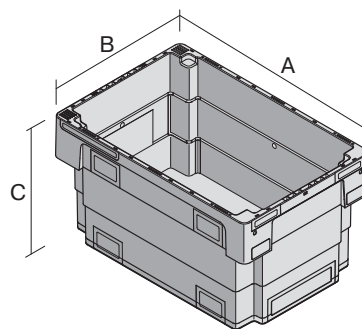

Bacs gerbables et emboîtables, série U-Turn, à poignées ouvertes

DSB64321 | Fiche technique

Pos. Dimensions, tolérances conformes à la norme DIN 16901

A	Longueur extérieure au bord sup.	600 mm
B	Largeur extérieure au bord sup.	400 mm
C	Hauteur	320 mm

Caractéristiques produit

Caractéristiques produit	* Charges selon la norme EN 13117
Poids propre	2,00 kg
*Capacité de charge	20 kg
Volume	62 litres
Garantie	5 year BITO QUALITY
ESD	Version ESD sur demande
Résistance thermique	-20°C à +80°C
Sécurité alimentaire	✓
Matériau	PP
Article en stock	-
pcs/lot	1
coloris	bleu
Réf.	C0501-0001

Dimensions, tolérances conformes à la norme DIN 16901

Longueur extérieure au bord sup.	600 mm
Largeur extérieure au bord sup.	400 mm
Hauteur	320 mm
Longueur intérieure à la base	548 mm
Largeur intérieure à la base	348 mm
Hauteur intérieure utile (bacs empilés)	301 mm