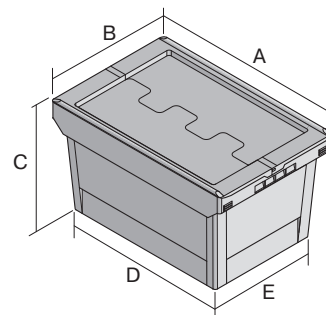

Bacs de distribution MB à fond double, avec roues pivotantes en caoutchouc et couvercle double rabat intégré

## MBD86421DROLL-G | Fiche technique

Pos. Dimensions, tolérances conformes à la norme DIN 16901

|   |                                  |        |
|---|----------------------------------|--------|
| A | Longueur extérieure au bord sup. | 800 mm |
| B | Largeur extérieure au bord sup.  | 600 mm |
| C | Hauteur                          | 553 mm |

### Caractéristiques produit

|                      |                     |
|----------------------|---------------------|
| Poids propre         | 10,66 kg            |
| Capacité de gerbage* | 200 kg              |
| *Capacité de charge  | 50 kg               |
| Volume               | 151 litres          |
| Garantie             | 5 year BITO QUALITY |
| ESD                  | No                  |
| Résistance thermique | -20°C à +80°C       |
| Sécurité alimentaire | ✓                   |
| Matériau             | PP                  |
| Article en stock     | -                   |
| pcs/lot              | 1                   |
| coloris              | bleu-gris           |
| Réf.                 | 6-19490             |

### Dimensions, tolérances conformes à la norme DIN 16901

|                                  |        |
|----------------------------------|--------|
| Longueur extérieure au bord sup. | 800 mm |
| Largeur extérieure au bord sup.  | 600 mm |
| Hauteur                          | 553 mm |