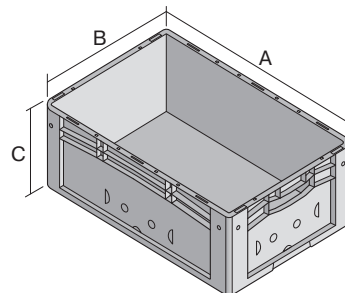

## XL64221 | Fiche technique

Pos. Dimensions, tolérances conformes à la norme DIN 16901

Pos.	Dimensions, tolérances conformes à la norme DIN 16901	
A	Longueur extérieure au bord sup.	600 mm
B	Largeur extérieure au bord sup.	400 mm
C	Hauteur	220 mm

### Caractéristiques produit

Poids propre	1,82 kg
Capacité de gerbage*	300 kg
*Capacité de charge	15 kg
Volume	41 litres
Garantie	5 year BITO QUALITY
ESD	Version ESD sur demande
Résistance thermique	-20°C à +80°C
Sécurité alimentaire	✓
Matériau	PP
Article en stock	✓
pcs/lot	1
coloris	bleu
Réf.	43-18486

### Dimensions, tolérances conformes à la norme DIN 16901

Longueur extérieure au bord sup.	600 mm
Largeur extérieure au bord sup.	400 mm
Hauteur	220 mm
Longueur intérieure au bord supérieur	568 mm
Largeur intérieure au bord sup.	368 mm
Hauteur intérieure	216 mm