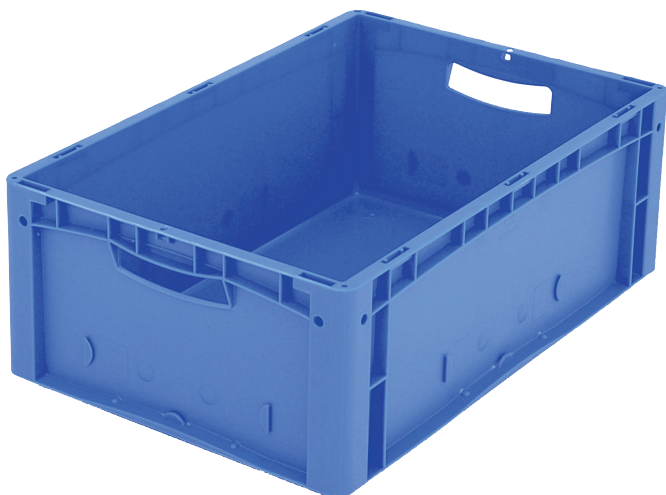

# Bacs gerbables norme Europe, série XL, modèle standard

## XL64221 | Fiche technique

Pos. Dimensions, tolérances conformes à la norme DIN 16901

Pos.	Dimensions, tolérances conformes à la norme DIN 16901	
A	Longueur extérieure au bord sup.	600 mm
B	Largeur extérieure au bord sup.	400 mm
C	Hauteur	220 mm

### Caractéristiques produit

Poids propre	1,82 kg
Capacité de gerbage*	300 kg
*Capacité de charge	15 kg
Volume	41 litres
Garantie	5 year BITO QUALITY
ESD	Version ESD sur demande
Résistance thermique	-20°C à +80°C
Sécurité alimentaire	✓
Matériau	PP
Article en stock	✓
pcs/lot	1
coloris	bleu
Réf.	43-18486