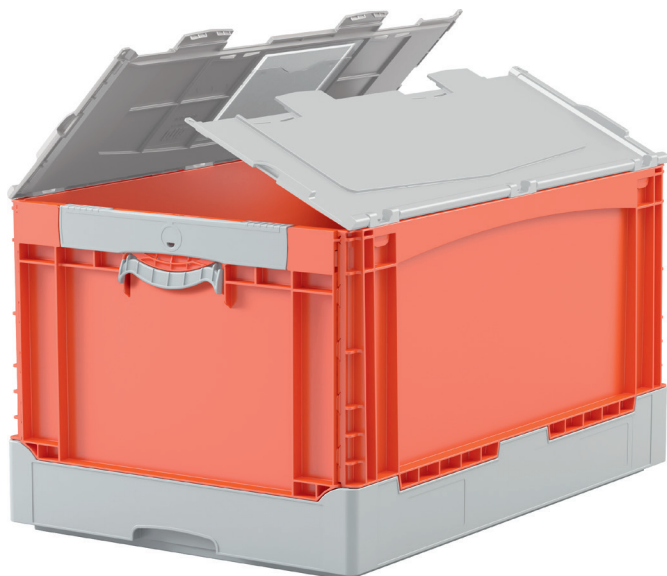

La BITOBOX pliable EQ - à poignées relevable, à fond nervuré et couvercle double rabat intégré

EQD64281LR | Fiche technique

Pos. Dimensions, tolérances conformes à la norme DIN 16901

Pos.	Dimensions, tolérances conformes à la norme DIN 16901	
A	Longueur extérieure au bord sup.	600 mm
B	Largeur extérieure au bord sup.	400 mm
C	Hauteur	297 mm

Caractéristiques produit

Poids propre	3,27 kg
Capacité de gerbage*	180 kg
*Capacité de charge	50 kg
Volume	54 litres

Garantie	5 year BITO QUALITY
ESD	No
Résistance thermique	-20°C à +80°C
Sécurité alimentaire	✓
Matériau	PP

* Les données de capacité de charge selon la norme EN 13117 se réfèrent à une température ambiante de 23 °C.

Dimensions, tolérances conformes à la norme DIN 16901

Longueur extérieure au bord sup.	600 mm
Largeur extérieure au bord sup.	400 mm
Hauteur	297 mm
Longueur intérieure au bord supérieur	568 mm
Largeur intérieure au bord sup.	368 mm
Longueur intérieure à la base	566 mm
Largeur intérieure à la base	366 mm
Hauteur intérieure	260 mm

Information & Service
www.bito.com

BITO
LAGERTECHNIK

La BITOBOX pliable EQ - à poignées relevable, à fond nervuré et couvercle double rabat intégré

EQD64281LR | Accessoires

Plateaux roulants

matériel des roues : PP