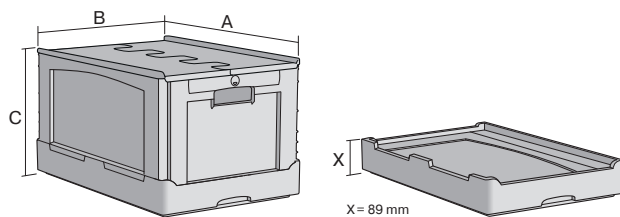

La BITOBOX pliable EQ - à poignées relevable, à fond nervuré et couvercle double rabat intégré

EQD64281LR | Fiche technique

Pos. Dimensions, tolérances conformes à la norme DIN 16901

Pos.	Dimensions, tolérances conformes à la norme DIN 16901	
A	Longueur extérieure au bord sup.	600 mm
B	Largeur extérieure au bord sup.	400 mm
C	Hauteur	297 mm

Caractéristiques produit

Poids propre	3,27 kg
Capacité de gerbage*	180 kg
*Capacité de charge	50 kg
Volume	54 litres

Garantie	5 year BITO QUALITY
ESD	No
Résistance thermique	-20°C à +80°C
Sécurité alimentaire	✓
Matériau	PP

* Les données de capacité de charge selon la norme EN 13117 se réfèrent à une température ambiante de 23 °C.

Dimensions, tolérances conformes à la norme DIN 16901

Longueur extérieure au bord sup.	600 mm
Largeur extérieure au bord sup.	400 mm
Hauteur	297 mm
Longueur intérieure au bord supérieur	568 mm
Largeur intérieure au bord sup.	368 mm
Longueur intérieure à la base	566 mm
Largeur intérieure à la base	366 mm
Hauteur intérieure	260 mm