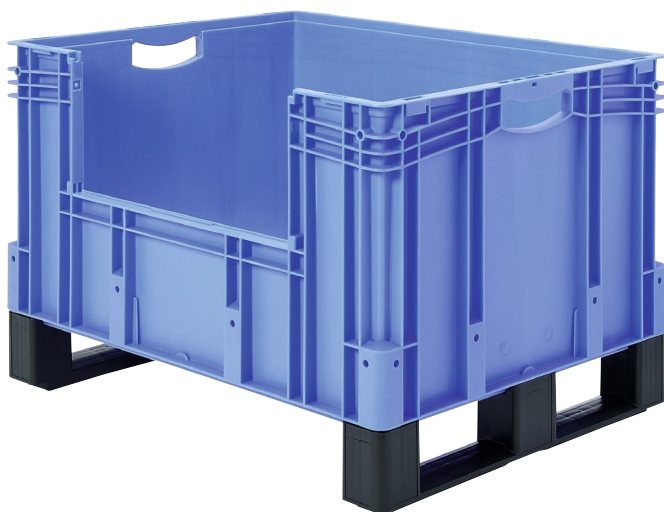

Bacs gerbables norme Europe, série XL, avec ouverture de prélèvement au grand côté et avec semelles

## XL86326DKufe | Fiche technique

Pos. Dimensions, tolérances conformes à la norme DIN 16901

Pos.	Dimensions, tolérances conformes à la norme DIN 16901	
A	Longueur extérieure au bord sup.	800 mm
B	Largeur extérieure au bord sup.	600 mm
C	Hauteur	420 mm
F	Largeur ouverture de prélèvement	459 mm
G	Hauteur ouverture de prélèvement	153 mm

### Caractéristiques produit

\* Charges selon la norme EN 13117

Poids propre	8,27 kg
Capacité de gerbage*	800 kg
*Capacité de charge volume	200 kg 121 litres
ESD	Version ESD sur demande
Résistance thermique	-20°C à +90°C
Qualité alimentaire	✓
Matériau	PP