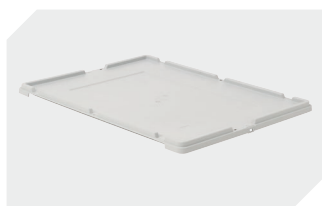

### Caractéristiques produit

\* Charges selon la norme EN 13117

Poids propre	8,27 kg
Capacité de gerbage*	800 kg
*Capacité de charge volume	200 kg 121 litres
ESD	Version ESD sur demande
Résistance thermique	-20°C à +90°C
Qualité alimentaire	✓
Matériau	PP

### Dimensions, tolérances conformes à la norme DIN 16901

Longueur extérieure au bord sup.	800 mm
Largeur extérieure au bord sup.	600 mm
Hauteur	420 mm
Longueur intérieure au bord supérieur	762 mm
Largeur intérieure au bord sup.	562 mm
Hauteur intérieure	301 mm
Ouverture de prélèvement l x H	459 x 153 mm

Information & Service  
[www.bito.com](http://www.bito.com)

**BITO**  
LAGERTECHNIK

Bacs gerbables norme Europe, série XL, avec ouverture de prélèvement au grand côté et avec semelles

## XL86326DKufe | Accessoires

**Couvercle coiffant**  
pour bacs gerbables norme Europe,  
série XL  
l 800 x l 600 mm  
**43-14853**

**Coiffes pour conteneurs palettisés**  
l 1220 x l 820 mm  
**9-18421**