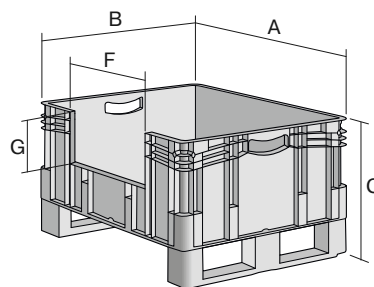

Bacs gerbables norme Europe, série XL, avec ouverture de prélèvement au grand côté et avec semelles

## XL86326DKufe | Fiche technique

Pos. Dimensions, tolérances conformes à la norme DIN 16901

Pos.	Dimensions, tolérances conformes à la norme DIN 16901	
A	Longueur extérieure au bord sup.	800 mm
B	Largeur extérieure au bord sup.	600 mm
C	Hauteur	420 mm
F	Largeur ouverture de prélèvement	459 mm
G	Hauteur ouverture de prélèvement	153 mm

### Caractéristiques produit

\* Charges selon la norme EN 13117

Poids propre	8,27 kg
Capacité de gerbage*	800 kg
*Capacité de charge volume	200 kg 121 litres
ESD	Version ESD sur demande
Résistance thermique	-20°C à +90°C
Qualité alimentaire	✓
Matériau	PP

### Dimensions, tolérances conformes à la norme DIN 16901

Longueur extérieure au bord sup.	800 mm
Largeur extérieure au bord sup.	600 mm
Hauteur	420 mm
Longueur intérieure au bord supérieur	762 mm
Largeur intérieure au bord sup.	562 mm
Hauteur intérieure	301 mm
Ouverture de prélèvement l x H	459 x 153 mm