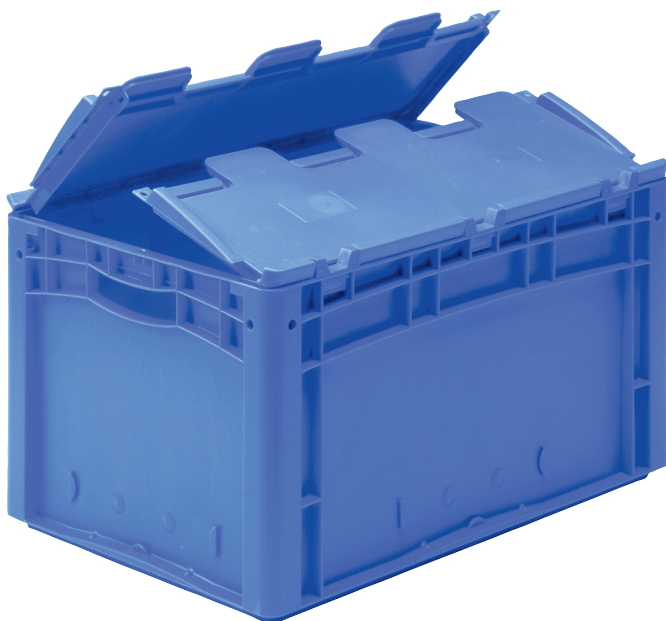

# Bacs gerbables norme Europe, série XL, avec couvercle double rabat intégré

## XLD32221 | Fiche technique

Pos. Dimensions, tolérances conformes à la norme DIN 16901

A	Longueur extérieure au bord sup.	300 mm
B	Largeur extérieure au bord sup.	200 mm
C	Hauteur	238 mm

### Caractéristiques produit

\* Charges selon la norme EN 13117

Poids propre	0,99 kg
*Capacité de charge	15 kg
Volume	8,3 litres

Garantie	5 year BITO QUALITY
ESD	Version ESD sur demande
Résistance thermique	-20°C à +80°C
Sécurité alimentaire	✓
Matériau	PP