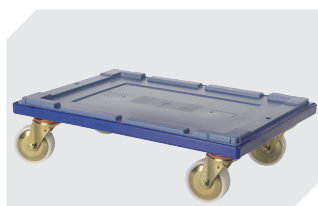

Eigenschaften	*Belastungsangaben nach EN 13117
Eigengewicht	3,82 kg
*Aufflast	200 kg
*Inhaltsbelastung	35 kg
Volumen	58 Liter
Garantie	5 year BITO QUALITY
ESD	ESD auf Anfrage
Temperaturbeständigkeit	-20°C bis +80°C
Lebensmittelecht	✓
Material	PP
Lagerartikel	✓
Stück/Palette	76
Stück/VE	1
Farbe	taubenblau
Bestell-Nr.	6-11121

Information & Service
www.bito.com

BITO
 LAGERTECHNIK

Mehrwegbehälter MB, mit anschnarntem zweiteiligem Klappdeckel

MBD64321 | Zubehör

Plomben
MBP1 - für BITOBOX MB
6-10810

Hängemappenbügel
für Mehrwegbehälter MB
6-11920

Transportroller
für Mehrwegbehälter 600 x 400 mm
L 620 x B 420 mm
6-15510

Verbindungsclips
6-15625

Plomben
MBP2 - für BITOBOX MB
6-15705

Plomben
MBP2-L - für BITOBOX MB, XL, SL
6-19162

Verschluss-Clips
für BITOBOX MB
6-20299

Etikettentaschen
selbstklebend
2 Seiten offen
L 145 x B 100 mm
46-21108

Barcode-Plomben
MBP3 - für alle Mehrwegbehälter
MB-Größen und XL-Behälter 800 x
600 mm
6-31550

Etikettentaschen
selbstklebend
3 Seiten offen
L 175 x B 105 mm
6-5031