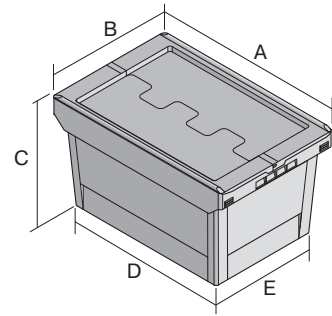

Mehrwegbehälter MB, mit anscharniertem zweiteiligem Klappdeckel

MBD64321 | Datenblatt

Pos. Abmessungen, Toleranzen nach DIN 16901

Pos.	Abmessungen, Toleranzen nach DIN 16901	
A	Außenlänge oben	610 mm
B	Außenbreite oben	400 mm
C	Höhe	340 mm
D	Bodenlänge außen	505 mm
E	Bodenbreite außen	335 mm

Eigenschaften	*Belastungsangaben nach EN 13117
Eigengewicht	3,82 kg
*Aufflast	200 kg
*Inhaltsbelastung	35 kg
Volumen	58 Liter
Garantie	5 year BITO QUALITY
ESD	ESD auf Anfrage
Temperaturbeständigkeit	-20°C bis +80°C
Lebensmittelecht	✓
Material	PP
Lagerartikel	✓
Stück/Palette	76
Stück/VE	1
Farbe	taubenblau
Bestell-Nr.	6-11121

Weitere Farben / Sonderfarben auf Anfrage

Abmessungen, Toleranzen nach DIN 16901

Außenlänge oben	610 mm
Außenbreite oben	400 mm
Höhe	340 mm
Innenlänge oben	540 mm
Innenbreite oben	371 mm
Innenlänge unten	498 mm
Innenbreite unten	329 mm
Innenhöhe	298 mm
Höhe Stapelrand	80 mm

Bedruckung

Tampondruck Vorderseite	240 x 100 mm
Tampondruck Rückseite	240 x 100 mm
Tampondruck Längsseite	250 x 100 mm
Siebdruck Vorderseite	210 x 110 mm
Siebdruck Rückseite	210 x 110 mm
Siebdruck Längsseite	380 x 90 mm
Heißprägung Vorderseite	240 x 100 mm
Heißprägung Rückseite	240 x 100 mm
Heißprägung Längsseite	250 x 100 mm
Spritzprägung Längsseite	235 x 50 mm