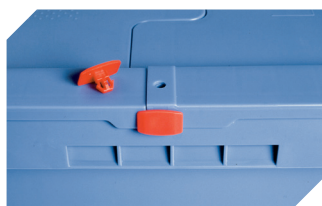

Information & Service
www.bito.com

BITO
 LAGERTECHNIK

Mehrwegbehälter MB, mit anschnarntem zweiteiligem Klappdeckel

MBD64321 | Zubehör

Plomben
MBP1 - für BITOBOX MB
6-10810

Hängemappenbügel
für Mehrwegbehälter MB
6-11920

Transportroller
für Mehrwegbehälter 600 x 400 mm
L 620 x B 420 mm
6-15510

Verbindungsclips
6-15625

Plomben
MBP2 - für BITOBOX MB
6-15705

Plomben
MBP2-L - für BITOBOX MB, XL, SL
6-19162

Verschluss-Clips
für BITOBOX MB
6-20299

Etikettentaschen
selbstklebend
2 Seiten offen
L 145 x B 100 mm
46-21108

Barcode-Plomben
MBP3 - für alle Mehrwegbehälter
MB-Größen und XL-Behälter 800 x
600 mm
6-31550

Etikettentaschen
selbstklebend
3 Seiten offen
L 175 x B 105 mm
6-5031