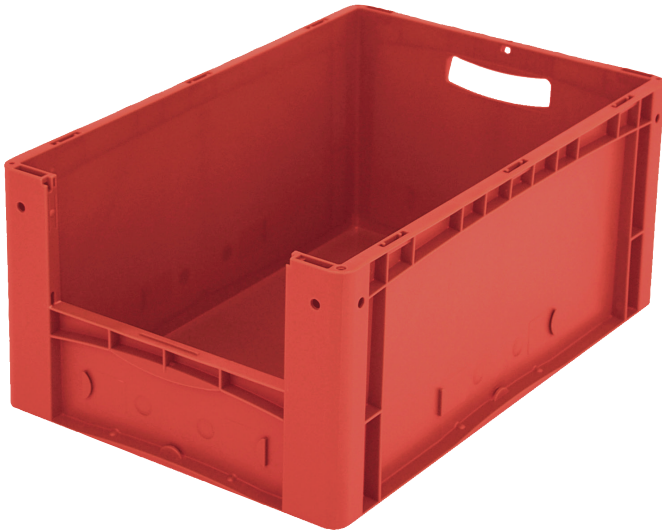

Eurostapelbehälter XL, mit stirnseitiger Sicht-/Entnahmeöffnung

XL64274 | Datenblatt

Pos. Abmessungen, Toleranzen nach DIN 16901

Pos.	Abmessungen, Toleranzen nach DIN 16901	
A	Außenlänge oben	600 mm
B	Außenbreite oben	400 mm
C	Höhe	270 mm
F	Breite der Sicht-/Entnahmeöffnung	274 mm
G	Höhe der Sicht-/Entnahmeöffnung	131 mm

Eigenschaften	*Belastungsangaben nach EN 13117
Eigengewicht	2,08 kg
*Auflast	250 kg
*Inhaltsbelastung	15 kg
Volumen	51 Liter
Garantie	5 year BITO QUALITY
ESD	ESD auf Anfrage
Temperaturbeständigkeit	-20°C bis +80°C
Lebensmittelecht	✓
Material	PP
Lagerartikel	✓
Stück/VE	1
Farbe	rot
Bestell-Nr.	43-14989

Abmessungen, Toleranzen nach DIN 16901

Außenlänge oben	600 mm
Außenbreite oben	400 mm
Höhe	270 mm
Innenlänge oben	568 mm
Innenbreite oben	368 mm
Innenhöhe	266 mm
Sicht-/Entnahmeöffnung B x H	274 x 131 mm

Weitere Farben / Sonderfarben auf Anfrage

Information & Service
www.bito.com

BITO
 LAGERTECHNIK

Eurostapelbehälter XL, mit stirnseitiger Sicht-/Entnahmeöffnung XL64274 | Zubehör

Etiketten
für BITOBOX XL und KLT mit einer
Mindesthöhe von 170 mm
B 210 x H 74 mm
43-14557