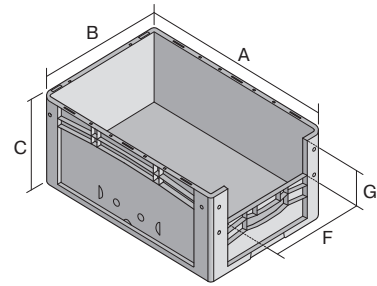

Eurostapelbehälter XL, mit stirnseitiger Sicht-/Entnahmeöffnung

XL64274 | Datenblatt

Pos. Abmessungen, Toleranzen nach DIN 16901

Pos.	Abmessungen, Toleranzen nach DIN 16901	
A	Außenlänge oben	600 mm
B	Außenbreite oben	400 mm
C	Höhe	270 mm
F	Breite der Sicht-/Entnahmeöffnung	274 mm
G	Höhe der Sicht-/Entnahmeöffnung	131 mm

Eigenschaften	*Belastungsangaben nach EN 13117
Eigengewicht	2,08 kg
*Auflast	250 kg
*Inhaltsbelastung	15 kg
Volumen	51 Liter
Garantie	5 year BITO QUALITY
ESD	ESD auf Anfrage
Temperaturbeständigkeit	-20°C bis +80°C
Lebensmittelecht	✓
Material	PP
Lagerartikel	✓
Stück/VE	1
Farbe	rot
Bestell-Nr.	43-14989

Abmessungen, Toleranzen nach DIN 16901

Außenlänge oben	600 mm
Außenbreite oben	400 mm
Höhe	270 mm
Innenlänge oben	568 mm
Innenbreite oben	368 mm
Innenhöhe	266 mm
Sicht-/Entnahmeöffnung B x H	274 x 131 mm

Weitere Farben / Sonderfarben auf Anfrage

Information & Service
www.bito.com

BITO
 LAGERTECHNIK

Eurostapelbehälter XL, mit stirnseitiger Sicht-/Entnahmeöffnung XL64274 | Zubehör

Etiketten
für BITOBOX XL und KLT mit einer
Mindesthöhe von 170 mm
B 210 x H 74 mm
43-14557