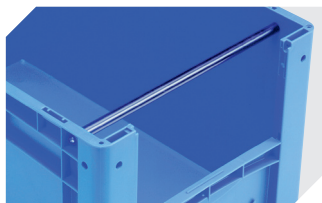

Weitere Farben / Sonderfarben auf Anfrage

Information & Service
www.bito.com

BITO
 LAGERTECHNIK

Eurostapelbehälter XL, mit stirnseitiger Sicht-/Entnahmeöffnung XL64274 | Zubehör

Etiketten
für BITOBOX XL und KLT mit einer
Mindesthöhe von 170 mm
B 210 x H 74 mm
43-14557

Sichtscheiben
für Eurostapelbehälter XL
43-18588

Etikettenabdeckungen
für Eurostapelbehälter XL und
Kleinladungsträger KLT
B 209 x H 67 mm
9-20053

Auflagedeckel
für Eurostapelbehälter XL
L 600 x B 400 mm
43-20301

Griffverschlüsse
für Eurostapelbehälter XL Höhe 170,
220 und 270 mm
43-31450

Tragestangen
für Eurostapelbehälter XL
für Eurostapelbehälter BN
L 267 x Ø 15 mm
43-9408