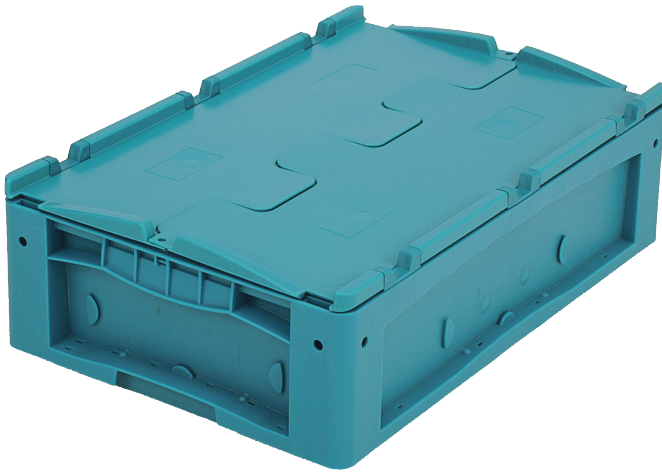

# Bacs pour petit matériel KLT à fond nervuré, avec couvercle double rabat intégré

## KLTD64170R | Fiche technique

Pos. Dimensions, tolérances conformes à la norme DIN 16901

Pos.	Dimensions, tolérances conformes à la norme DIN 16901	
A	Longueur extérieure au bord sup.	600 mm
B	Largeur extérieure au bord sup.	400 mm
C	Hauteur	188 mm

Caractéristiques produit \* Charges selon la norme EN 13117

Poids propre	3,58 kg
Capacité de gerbage*	500 kg
*Capacité de charge	50 kg
Volume	26 litres
Garantie	5 year BITO QUALITY
ESD	Version ESD sur demande
Résistance thermique	-20°C à +80°C
Sécurité alimentaire	✓
Matériau	PP
Article en stock	✓
pcs/lot	1
coloris	turquoise
Réf.	9-16808