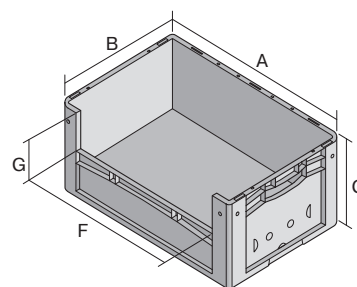

# Bacs gerbables norme Europe, série XL, avec ouverture de prélèvement au grand côté XL86526 | Fiche technique

Pos. Dimensions, tolérances conformes à la norme DIN 16901

Pos.	Dimensions, tolérances conformes à la norme DIN 16901	
A	Longueur extérieure au bord sup.	800 mm
B	Largeur extérieure au bord sup.	600 mm
C	Hauteur	520 mm
F	Largeur ouverture de prélèvement	459 mm
G	Hauteur ouverture de prélèvement	253 mm

## Caractéristiques produit \* Charges selon la norme EN 13117

Poids propre	7,88 kg
Capacité de gerbage*	800 kg
*Capacité de charge	60 kg
Volume	213 litres
Garantie	5 year BITO QUALITY
ESD	Version ESD sur demande
Résistance thermique	-20°C à +90°C
Sécurité alimentaire	Ja
Matériau	PP

## Dimensions, tolérances conformes à la norme DIN 16901

Longueur extérieure au bord sup.	800 mm
Largeur extérieure au bord sup.	600 mm
Hauteur	520 mm
Longueur intérieure au bord supérieur	762 mm
Largeur intérieure au bord sup.	562 mm
Hauteur intérieure	515 mm
Ouverture de prélèvement l x H	459 x 253 mm