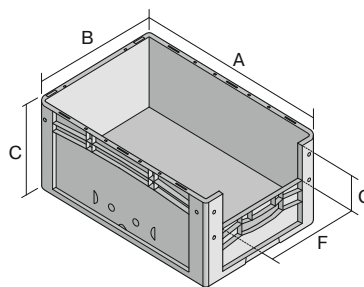

# Eurostapelbehälter XL, mit stirnseitiger Sicht-/Entnahmeöffnung

## XL64324 | Datenblatt

Pos. Abmessungen, Toleranzen nach DIN 16901

Pos.	Abmessungen, Toleranzen nach DIN 16901	
A	Außenlänge oben	600 mm
B	Außenbreite oben	400 mm
C	Höhe	320 mm
F	Breite der Sicht-/Entnahmeöffnung	274 mm
G	Höhe der Sicht-/Entnahmeöffnung	156 mm

### Eigenschaften \*Belastungsangaben nach EN 13117

Eigengewicht	2,35 kg
*Auflast	250 kg
*Inhaltsbelastung	20 kg
Volumen	62 Liter
Garantie	5 year BITO QUALITY
ESD	ESD auf Anfrage
Temperaturbeständigkeit	-20°C bis +90°C
Lebensmittelecht	✓
Material	PP
Lagerartikel	✓
Stück/VE	1
Farbe	rot
Bestell-Nr.	43-14991

### Abmessungen, Toleranzen nach DIN 16901

Außenlänge oben	600 mm
Außenbreite oben	400 mm
Höhe	320 mm
Innenlänge oben	568 mm
Innenbreite oben	368 mm
Innenhöhe	316 mm
Sicht-/Entnahmeöffnung B x H	274 x 156 mm