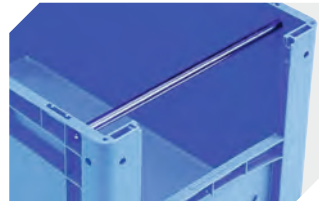

# Eurostapelbehälter XL, mit stirnseitiger Sicht-/Entnahmeöffnung XL64324 | Zubehör

**Etiketten**  
für BITOBOX XL und KLT mit einer  
Mindesthöhe von 170 mm  
B 210 x H 74 mm  
**43-14557**

**Sichtscheiben**  
für Eurostapelbehälter XL  
**43-18587**

**Etikettenabdeckungen**  
für Eurostapelbehälter XL und  
Kleinladungsträger KLT  
B 209 x H 67 mm  
**9-20053**

**Auflagedeckel**  
für Eurostapelbehälter XL  
L 600 x B 400 mm  
**43-20301**

**Auflagedeckel**  
für Eurostapelbehälter XL  
L 600 x B 400 mm  
**43-20494**

**Griffverschlüsse**  
für Eurostapelbehälter XL Höhen 320  
und 420 mm  
**43-31448**

**Tragestangen**  
für Eurostapelbehälter XL  
für Eurostapelbehälter BN  
L 267 mm  
**43-9408**