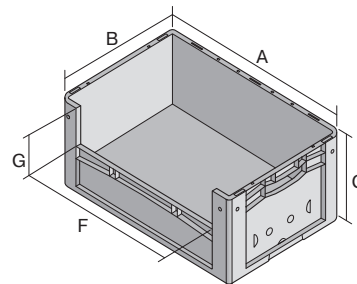

Bacs gerbables norme Europe, série XL, avec ouverture de prélèvement au grand côté XL86526 | Fiche technique

Pos. Dimensions, tolérances conformes à la norme DIN 16901

Pos.	Dimensions, tolérances conformes à la norme DIN 16901	
A	Longueur extérieure au bord sup.	800 mm
B	Largeur extérieure au bord sup.	600 mm
C	Hauteur	520 mm
F	Largeur ouverture de prélèvement	459 mm
G	Hauteur ouverture de prélèvement	253 mm

Caractéristiques produit * Charges selon la norme EN 13117

Poids propre	7,88 kg
Capacité de gerbage*	800 kg
*Capacité de charge	60 kg
Volume	213 litres
Garantie	5 year BITO QUALITY
ESD	Version ESD sur demande
Résistance thermique	-20°C à +80°C
Sécurité alimentaire	Ja
Matériau	PP
Article en stock	Nein
pcs/lot	1
coloris	bleu
Réf.	43-22576

Dimensions, tolérances conformes à la norme DIN 16901

Longueur extérieure au bord sup.	800 mm
Largeur extérieure au bord sup.	600 mm
Hauteur	520 mm
Longueur intérieure au bord supérieur	762 mm
Largeur intérieure au bord sup.	562 mm
Hauteur intérieure	515 mm
Ouverture de prélèvement l x H	459 x 253 mm

Information & Service
www.bito.com

BITO
LAGERTECHNIK

Bacs gerbables norme Europe, série XL, avec ouverture de prélèvement au grand côté **XL86526** | Accessoires

Plateaux roulants
pour bacs 800 x 600 mm
l 800 x l 600 x H 198 mm
43-1150