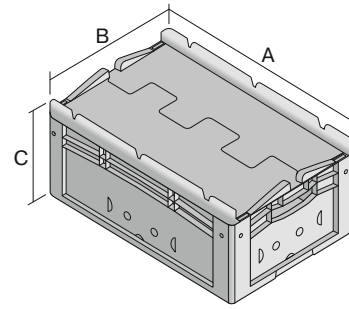

Bacs gerbables norme Europe, série XL, avec couvercle double rabat intégré

XLD32171 | Fiche technique

Pos.	Dimensions, tolérances conformes à la norme DIN 16901	
A	Longueur extérieure au bord sup.	300 mm
B	Largeur extérieure au bord sup.	200 mm
C	Hauteur	188 mm

Caractéristiques produit	* Charges selon la norme EN 13117
Poids propre	0,86 kg
*Capacité de charge volume	15 kg 6 litres
Garantie	5 year BITO QUALITY
ESD	Version ESD sur demande
Résistance thermique	-20°C à +90°C
Qualité alimentaire	✓
Matériau	PP
Article en stock	✓
pcs/lot	1
Coloris	bleu
Réf.	43-30403

Dimensions, tolérances conformes à la norme DIN 16901	
Longueur extérieure au bord sup.	300 mm
Largeur extérieure au bord sup.	200 mm
Hauteur	188 mm
Longueur intérieure au bord supérieur	268 mm
Largeur intérieure au bord sup.	168 mm
Hauteur intérieure	167 mm

Autres coloris / coloris spéciaux disponibles sur demande

Information & Service
www.bito.com

BITO
 LAGERTECHNIK

Bacs gerbables norme Europe, série XL, avec couvercle double rabat intégré

XLD32171 | Accessoires