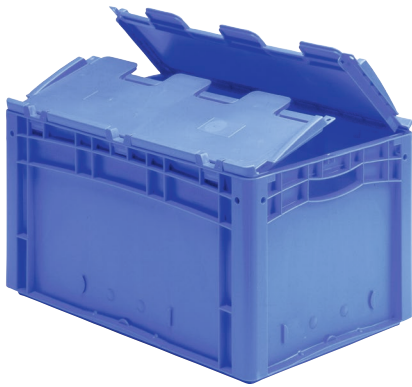

Bacs gerbables norme Europe, série XL, avec couvercle double rabat intégré

XLD32171 | Fiche technique

Pos.	Dimensions, tolérances conformes à la norme DIN 16901	
A	Longueur extérieure au bord sup.	300 mm
B	Largeur extérieure au bord sup.	200 mm
C	Hauteur	188 mm

Caractéristiques produit	* Charges selon la norme EN 13117
Poids propre	0,86 kg
*Capacité de charge volume	15 kg 6 litres
Garantie	5 year BITO QUALITY
ESD	Version ESD sur demande
Résistance thermique	-20°C à +90°C
Qualité alimentaire	✓
Matériau	PP
Article en stock	✓
pcs/lot	1
Coloris	bleu
Réf.	43-30403

Dimensions, tolérances conformes à la norme DIN 16901	
Longueur extérieure au bord sup.	300 mm
Largeur extérieure au bord sup.	200 mm
Hauteur	188 mm
Longueur intérieure au bord supérieur	268 mm
Largeur intérieure au bord sup.	168 mm
Hauteur intérieure	167 mm

Autres coloris / coloris spéciaux disponibles sur demande

Information & Service
www.bito.com

BITO
 LAGERTECHNIK

Bacs gerbables norme Europe, série XL, avec couvercle double rabat intégré

XLD32171 | Accessoires