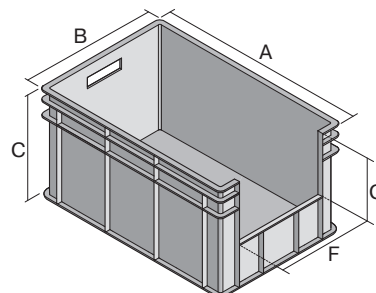

# Bacs gerbables norme Europe, série BN, avec ouverture de prélèvement au petit côté

## BN4324 | Fiche technique

Pos. Dimensions, tolérances conformes à la norme DIN 16901

Pos.	Dimensions, tolérances conformes à la norme DIN 16901	
A	Longueur extérieure au bord sup.	400 mm
B	Largeur extérieure au bord sup.	300 mm
C	Hauteur	215 mm
F	Largeur ouverture de prélèvement	230 mm
G	Hauteur ouverture de prélèvement	117 mm

### Caractéristiques produit

\* Charges selon la norme EN 13117

Poids propre	1,07 kg
Capacité de gerbage*	150 kg
*Capacité de charge	40 kg
Volume	20 litres
Garantie	5 year BITO QUALITY
ESD	Version ESD sur demande
Résistance thermique	-20°C à +80°C
Sécurité alimentaire	✓
Matériau	PP
Article en stock	✓
pcs/lot	1
coloris	bleu
Réf.	4-1288

### Dimensions, tolérances conformes à la norme DIN 16901

Longueur extérieure au bord sup.	400 mm
Largeur extérieure au bord sup.	300 mm
Hauteur	215 mm
Longueur intérieure au bord supérieur	360 mm
Largeur intérieure au bord sup.	260 mm
Hauteur intérieure	211 mm
Ouverture de prélèvement l x H	230 x 117 mm