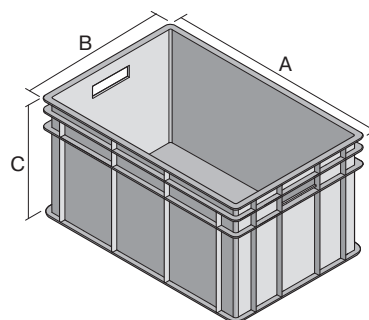

Eurostapelbehälter BN, mit geschlossenen Seitenwänden

BN43261 | Datenblatt

Pos. Abmessungen, Toleranzen nach DIN 16901

A	Außenlänge oben	400 mm
B	Außenbreite oben	300 mm
C	Höhe	265 mm

Eigenschaften	*Belastungsangaben nach EN 13117
Eigengewicht	1,40 kg
*Auflast	250 kg
*Inhaltsbelastung	50 kg
Volumen	24 Liter
Garantie	5 year BITO QUALITY
ESD	ESD auf Anfrage
Temperaturbeständigkeit	-20°C bis +80°C
Lebensmittelecht	✓
Material	PP
Lagerartikel	✓
Stück/VE	1
Farbe	blau
Bestell-Nr.	4-1273

Weitere Farben / Sonderfarben auf Anfrage

Abmessungen, Toleranzen nach DIN 16901

Außenlänge oben	400 mm
Außenbreite oben	300 mm
Höhe	265 mm
Innenlänge oben	360 mm
Innenbreite oben	260 mm
Innenhöhe	261 mm

Information & Service
www.bito.com

BITO
 LAGERTECHNIK

Eurostapelbehälter BN, mit geschlossenen Seitenwänden

BN43261 | Zubehör

Deckel-Scharnier-Verschlüsse
für Eurostapelbehälter BN
4-1144

Kombideckel
für Eurostapelbehälter BN
L 400 x B 300 mm
4-1152

Transportroller
Material Rad: PP
L 620 x B 420 mm
43-1491

Dokumentenklammern
für Eurostapelbehälter
L 80 x B 18 mm
4-1492

Griffverschlüsse
für Eurostapelbehälter BN
4-18671

Etikettenabdeckungen
für Eurostapelbehälter BN
nachrüstbar
B 110 x H 46 mm
4-9454