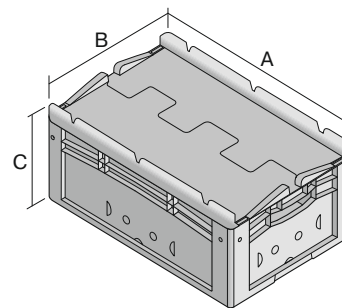

# Bacs gerbables norme Europe, série XL, à fond double, avec couvercle double rabat intégré

## XLD86421D | Fiche technique

Pos. Dimensions, tolérances conformes à la norme DIN 16901

Pos.	Dimensions, tolérances conformes à la norme DIN 16901	
A	Longueur extérieure au bord sup.	800 mm
B	Largeur extérieure au bord sup.	600 mm
C	Hauteur	438 mm

### Caractéristiques produit

Poids propre	9,36 kg
Capacité de gerbage*	800 kg
*Capacité de charge volume	200 kg 164 litres

Garantie	5 year BITO QUALITY
ESD	Version ESD sur demande
Résistance thermique	-20°C à +60°C
Qualité alimentaire	-
Matériau	PP

### Dimensions, tolérances conformes à la norme DIN 16901

Longueur extérieure au bord sup.	800 mm
Largeur extérieure au bord sup.	600 mm
Hauteur	438 mm
Longueur intérieure au bord supérieur	762 mm
Largeur intérieure au bord sup.	562 mm
Hauteur intérieure	401 mm