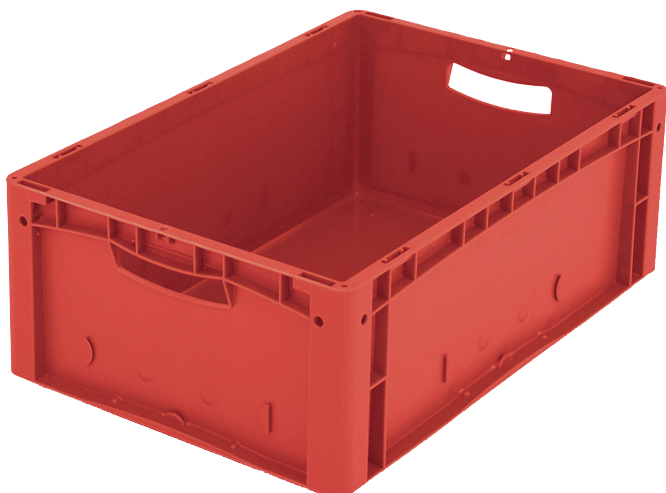

# Eurostapelbehälter XL, Standardausführung XL64221 | Datenblatt

Pos. Abmessungen, Toleranzen nach DIN 16901

Pos.	Abmessungen, Toleranzen nach DIN 16901	
A	Außenlänge oben	600 mm
B	Außenbreite oben	400 mm
C	Höhe	220 mm

## Eigenschaften

Eigengewicht	1,82 kg
*Auflast	300 kg
*Inhaltsbelastung	15 kg
Volumen	41 Liter
Garantie	5 year BITO QUALITY
ESD	ESD auf Anfrage
Temperaturbeständigkeit	-20°C bis +80°C
Lebensmittelecht	✓
Material	PP
Lagerartikel	✓
Stück/VE	1
Farbe	rot
Bestell-Nr.	43-14510