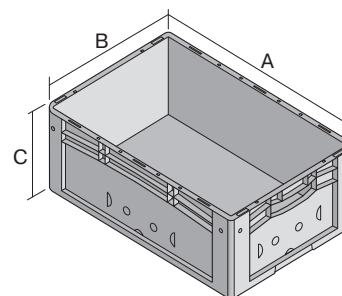

# Eurostapelbehälter XL, Standardausführung XL64221 | Datenblatt

Pos. Abmessungen, Toleranzen nach DIN 16901

Pos.	Abmessungen, Toleranzen nach DIN 16901	
A	Außenlänge oben	600 mm
B	Außenbreite oben	400 mm
C	Höhe	220 mm

## Eigenschaften

Eigengewicht	1,82 kg
*Auflast	300 kg
*Inhaltsbelastung	15 kg
Volumen	41 Liter
Garantie	5 year BITO QUALITY
ESD	ESD auf Anfrage
Temperaturbeständigkeit	-20°C bis +80°C
Lebensmittelecht	✓
Material	PP
Lagerartikel	✓
Stück/VE	1
Farbe	rot
Bestell-Nr.	43-14510

## Abmessungen, Toleranzen nach DIN 16901

Außenlänge oben	600 mm
Außenbreite oben	400 mm
Höhe	220 mm
Innenlänge oben	568 mm
Innenbreite oben	368 mm
Innenhöhe	216 mm