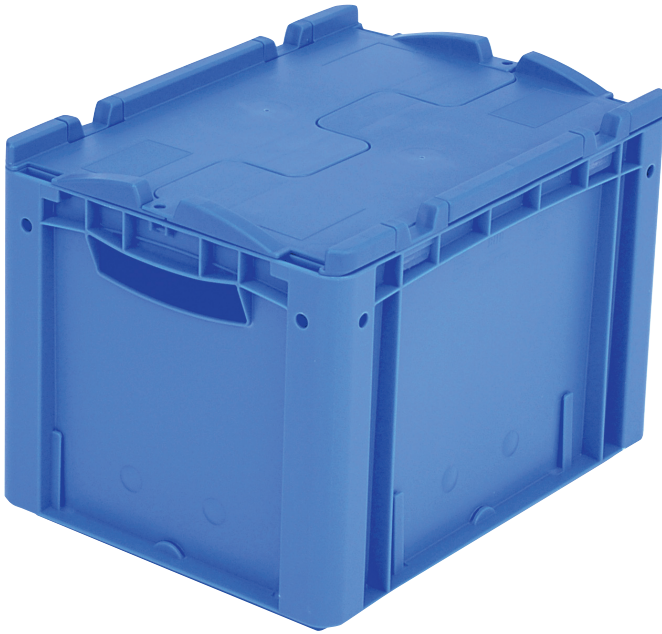

# Eurostapelbehälter XL, mit anschnarntem zweiteiligem Klappdeckel

## XLD43271 | Datenblatt

Pos. Abmessungen, Toleranzen nach DIN 16901

Pos.	Abmessungen, Toleranzen nach DIN 16901	
A	Außenlänge oben	400 mm
B	Außenbreite oben	300 mm
C	Höhe	288 mm

### Eigenschaften

Eigengewicht	1,88 kg
*Auflast	250 kg
*Inhaltsbelastung	30 kg
Volumen	25 Liter
Garantie	5 year BITO QUALITY
ESD	ESD auf Anfrage
Temperaturbeständigkeit	-20°C bis +80°C
Lebensmittelecht	✓
Material	PP
Lagerartikel	✓
Stück/VE	1
Farbe	blau
Bestell-Nr.	43-18529