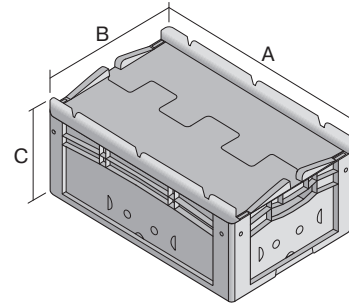

# Eurostapelbehälter XL, mit anschnarntem zweiteiligem Klappdeckel

## XLD43271 | Datenblatt

Pos. Abmessungen, Toleranzen nach DIN 16901

Pos.	Abmessungen, Toleranzen nach DIN 16901	
A	Außenlänge oben	400 mm
B	Außenbreite oben	300 mm
C	Höhe	288 mm

### Eigenschaften

Eigengewicht	1,88 kg
*Auflast	250 kg
*Inhaltsbelastung	30 kg
Volumen	25 Liter
Garantie	5 year BITO QUALITY
ESD	ESD auf Anfrage
Temperaturbeständigkeit	-20°C bis +80°C
Lebensmittelecht	✓
Material	PP
Lagerartikel	✓
Stück/VE	1
Farbe	blau
Bestell-Nr.	43-18529

### Abmessungen, Toleranzen nach DIN 16901

Außenlänge oben	400 mm
Außenbreite oben	300 mm
Höhe	288 mm
Innenlänge oben	368 mm
Innenbreite oben	268 mm
Innenlänge unten	359 mm
Innenbreite unten	259 mm
Innenhöhe	267 mm