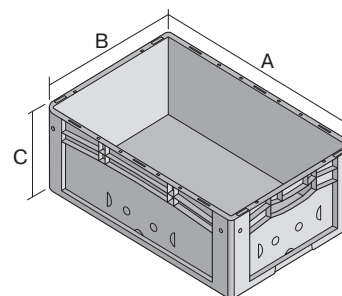

# Eurostapelbehälter XL mit Rippenboden RX XL64221RX | Datenblatt

Pos. Abmessungen, Toleranzen nach DIN 16901

Pos.	Abmessungen, Toleranzen nach DIN 16901	
A	Außenlänge oben	600 mm
B	Außenbreite oben	400 mm
C	Höhe	220 mm

## Eigenschaften

Eigengewicht	2,39 kg
*Auflast	300 kg
Volumen	38 Liter
Garantie	5 year BITO QUALITY
ESD	ESD auf Anfrage
Temperaturbeständigkeit	-20°C bis +80°C
Lebensmittelecht	✓
Material	PP
Lagerartikel	✓
Stück/VE	1
Farbe	blau
Bestell-Nr.	43-30206

## Abmessungen, Toleranzen nach DIN 16901

Außenlänge oben	600 mm
Außenbreite oben	400 mm
Höhe	220 mm
Innenlänge oben	568 mm
Innenbreite oben	368 mm
Innenlänge unten	559 mm
Innenbreite unten	359 mm
Innenhöhe	202 mm