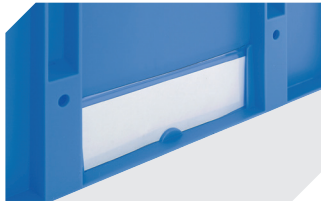

# KLT43220 | Zubehör

**Tütenleisten**  
demontierbar  
**6-31553**

**Etiketten**  
für BITOBOX XL und KLT mit einer  
Mindesthöhe von 170 mm  
B 210 x H 74 mm  
**43-14557**

**Stecksystm-Unterteiler**  
Wandstärke: 5 mm  
L 1150 x H 50 mm  
**43-18417**

**Palettenabdeckhauben**  
L 1220 x B 820 mm  
**9-18421**

**Etikettenabdeckungen**  
für Eurostapelbehälter XL und  
Kleinladungsträger KLT  
B 209 x H 67 mm  
**9-20053**

**Etikettenabdeckungen**  
für Kleinladungsträger KLT  
für Eurostapelbehälter XL  
mit Herausfallschutz  
B 218 x H 80 mm  
**9-20054**