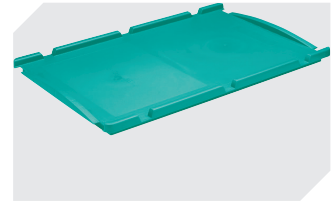

## KLT43220 | Datenblatt

Pos. Abmessungen, Toleranzen nach DIN 16901

A	Außenlänge oben	400 mm
B	Außenbreite oben	300 mm
C	Höhe	220 mm

Eigenschaften	*Belastungsangaben nach EN 13117
Eigengewicht	1,33 kg
*Auflast	300 kg
*Inhaltsbelastung	50 kg
Volumen	17 Liter
Garantie	5 year BITO QUALITY
ESD	ESD auf Anfrage
Temperaturbeständigkeit	-20°C bis +80°C
Lebensmittelecht	✓
Material	PP
Lagerartikel	✓
Stück/VE	1
Farbe	türkis
Bestell-Nr.	9-16794

# KLT43220 | Zubehör

**Tütenleisten**  
demontierbar  
**6-31553**

**Etiketten**  
für BITOBOX XL und KLT mit einer  
Mindesthöhe von 170 mm  
B 210 x H 74 mm  
**43-14557**

**Stecksystm-Unterteiler**  
Wandstärke: 5 mm  
L 1150 x H 50 mm  
**43-18417**

**Palettenabdeckhauben**  
L 1220 x B 820 mm  
**9-18421**

**Etikettenabdeckungen**  
für Eurostapelbehälter XL und  
Kleinladungsträger KLT  
B 209 x H 67 mm  
**9-20053**

**Etikettenabdeckungen**  
für Kleinladungsträger KLT  
für Eurostapelbehälter XL  
mit Herausfallschutz  
B 218 x H 80 mm  
**9-20054**